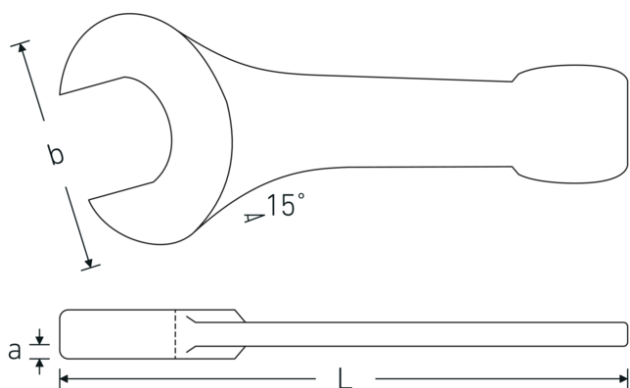

Schlagmaulschlüssel

4204

Art.-Nr. 42040030
GTIN 4018754023660
Modell 4204 30

Bezeichnung. Schlagmaulschlüssel SW 30mm L.190mm

Eigenschaften.

- Spezialstahl, stahlgrau
- DIN 133

Technische Zeichnung.

Technische Attribute.

a	17 mm
Breite mm (b)	62 mm
DIN	DIN 133
Länge mm (L)	190 mm
Legierung	Spezialstahl
Oberfläche	stahlgrau
Schlüsselweite 1 [mm]	30 mm

Logistikdaten.

Tiefe mm (IFS)	187
Breite mm (IFS)	62
Höhe mm (IFS)	18
WEEE/ElektroG	nicht ear-pflichtig
Länge (verpackt, mm)	187
Breite (verpackt, mm)	62
Höhe (verpackt, mm)	18

Volumen (verpackt, dm3)	0.208692 dm3
Art.-Nr.	42040030
Gewicht (brutto, kg)	0,451
Gewicht PAP (kg)	0,000
Gewicht PVC (kg)	0,007
GTIN	4018754023660
Ursprungsland AWR	GERMANY
Ursprungsregion	Nordrhein-Westfalen
Zolltarifnr.	82041100
Packnorm	1
Gewicht (g)	451 g