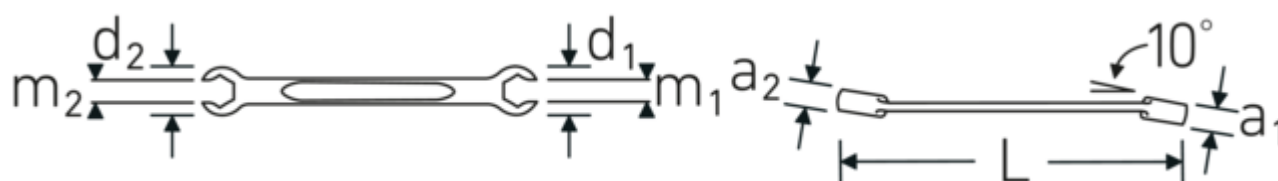

Dessin technique.

Attributs techniques.

a1	8,5 mm
a2	9 mm
Empreinte	Hexagone AS-drive
d1	19,5 mm
d2	21,5 mm
DIN	DIN 3118 / ISO 3318
Length mm (L)	155 mm
m1	7,1 mm
m2	8,6 mm
Ouverture 1 [mm]	10 mm
Ring position	10 °
Ouverture 2 [mm]	11 mm

Données logistiques.

Profondeur mm (IFS)	155
Largeur	23
Hauteur mm (IFS)	11
WEEE/ElektroG	nicht ear-pflichtig
Longueur (emballé, mm)	157
Largeur (emballé, mm)	50
Height (packed, mm)	42
Volume (packed, dm3)	0.3297 dm3
Réf. n°	41081011
Poids (brut, kg)	0,550
Poids PAP (kg)	0,000
Poids PVC (kg)	0,009
GTIN	4018754021901
Pays d'origine AWR	GERMANY
Région d'origine	Nordrhein-Westfalen
Customs tariff no.	82041100
Emballage	10
Poids	55 g

Variantes.

Réf. n°	Model no. (ERP)	Désignation de l'article (Autom.)	GTIN
41080810	OPEN RING 24 8 x 10	Clé polygonale double ouverte coudée OPEN RING Taille 8 mm L.145mm	4018754021888
41080911	OPEN RING 24 9 x 11	Clé polygonale double ouverte coudée OPEN RING Taille 9 mm L.155mm	4018754021895
41081011	OPEN RING 24 10 x 11	Clé polygonale double ouverte coudée OPEN RING Taille 10 x 11 mm L.155mm	4018754021901
41081012	OPEN RING 24 10 x 12	Clé polygonale double ouverte coudée OPEN RING Taille 10 x 12 mm L.160mm	4018754021918