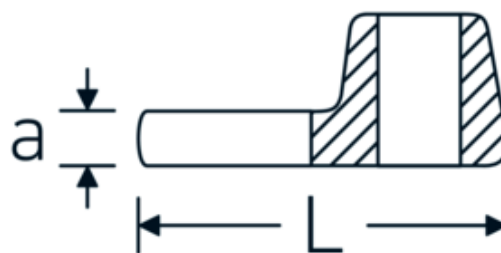

Dessin technique.

Attributs techniques.

a	8 mm
Carré d'entraînement intérieur (pouces)	3/8 "
Width mm (b)	57 mm
Length mm (L)	53 mm
S	31,2 mm

Données logistiques.

Profondeur mm (IFS)	54
Largeur	57
Hauteur mm (IFS)	18
WEEE/ElektroG	nicht ear-pflichtig
Longueur (emballé, mm)	54
Largeur (emballé, mm)	57