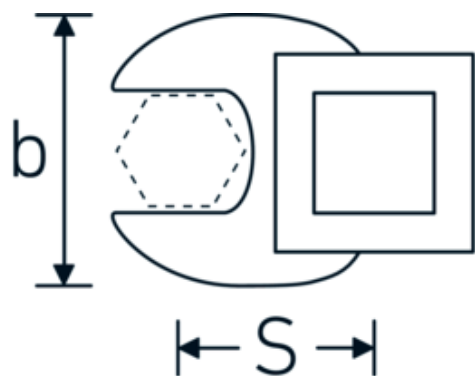

Dessin technique.

Attributs techniques.

a	8 mm
Carré d'entraînement intérieur (pouces)	3/8 "
Width mm (b)	57 mm
Length mm (L)	53 mm
S	31,2 mm

Données logistiques.

Profondeur mm (IFS)	54
Largeur	57
Hauteur mm (IFS)	18
WEEE/ElektroG	nicht ear-pflichtig
Longueur (emballé, mm)	54
Largeur (emballé, mm)	57