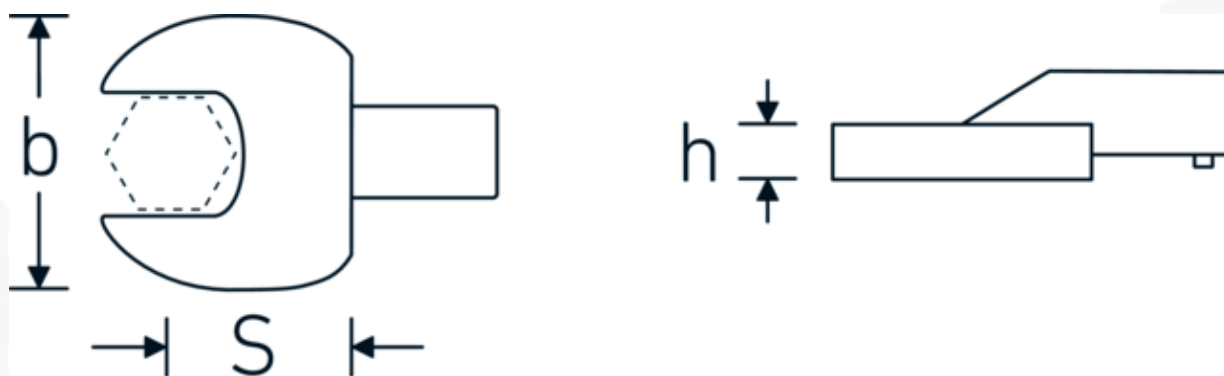

## Embout à fourche

**731/100**

Réf. n° **58211027**

GTIN **4018754238651**

Modèle **731/100 SW 27**

### Désignation.

Clé plate à emboîter Taille 27mm Porte Outil 22 x 28

### Caractéristiques.

- Pour clés dynamométriques avec prise carrée
- Fixation par goupille de sécurité
- Chromage sur nickel, durable et résistant à l'écaillage
- Forgé dans la matrice, trempé et refroidi en bain d'huile
- Extrêmement résistant, exceptionnellement durable

## Attributs techniques.

Width mm (b)	56 mm
Size square socket [internal square drive]	22 x 28 mm
Hauteur mm (h)	14 mm
S	55 mm
Ouverture [mm]	27 mm