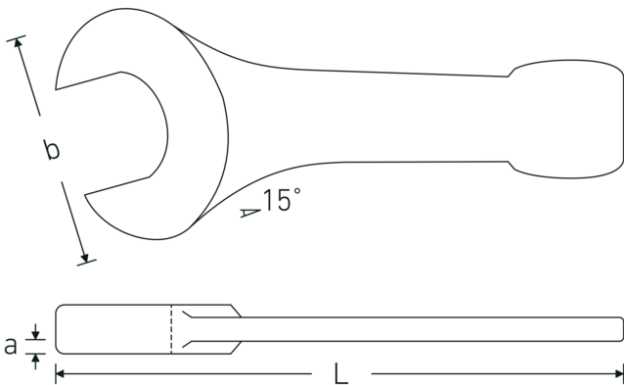

Schlagmaulschlüssel

4204

Art.-Nr. **42040100**
GTIN **4018754023813**
Modell **4204 100**

Bezeichnung. Schlagmaulschlüssel SW 100mm L.485mm

Eigenschaften.

- Spezialstahl, stahlgrau
- DIN 133

Technische Zeichnung.

Technische Attribute.

a	44 mm
Breite mm (b)	215 mm
DIN	DIN 133
Länge mm (L)	485 mm
Legierung	Spezialstahl
Oberfläche	stahlgrau
Schlüsselweite 1 [mm]	100 mm

Logistikdaten.

Tiefe mm (IFS)	485
Breite mm (IFS)	215
Höhe mm (IFS)	44
WEEE/ElektroG	nicht ear-pflichtig
Länge (verpackt, mm)	485
Breite (verpackt, mm)	215
Höhe (verpackt, mm)	44

Volumen (verpackt, dm3)	4.5881 dm3
Art.-Nr.	42040100
Gewicht (brutto, kg)	11,500
Gewicht PAP (kg)	0,000
Gewicht PVC (kg)	0,000
GTIN	4018754023813
Ursprungsland AWR	GERMANY
Ursprungsregion	Nordrhein-Westfalen
Zolltarifnr.	82041100
Packnorm	1
Gewicht (g)	11500 g