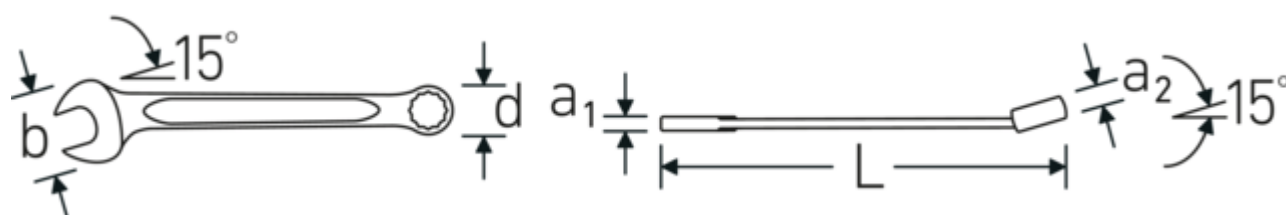

Bagues à paroi mince

Le diamètre mince de nos bagues facilite le travail dans les espaces confinés. Les côtés de la bague sont plus hauts que les écrous standard, ce qui évite les blocages.

Offset Shaft Design

Dessin technique.

Attributs techniques.

a1	7,3 mm
a2	13 mm
Width mm (b)	49 mm
d	31,8 mm
DIN	DIN 3113 Form A / ISO 7738 Form A
Length mm (L)	260 mm
Angle de la mâchoire	15 °
Ring position	15 °
Ouverture 1 [pouces]	7/8 "
Ouverture 2 [pouces]	7/8 "