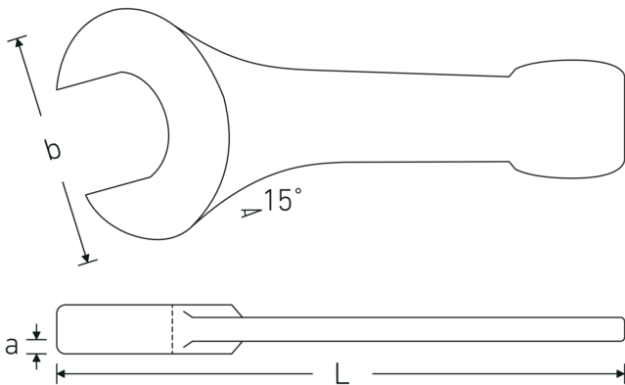

## Schlagmaulschlüssel

4204

Art.-Nr. 42040055  
GTIN 4018754023721  
Modell 4204 55

**Bezeichnung.** Schlagmaulschlüssel SW 55mm L.300mm

**Eigenschaften.**

- Spezialstahl, stahlgrau
- DIN 133

### Technische Zeichnung.

### Technische Attribute.

a	23 mm
Breite mm (b)	116 mm
DIN	DIN 133
Länge mm (L)	300 mm
Legierung	Spezialstahl
Oberfläche	stahlgrau
Schlüsselweite 1 [mm]	55 mm

### Logistikdaten.

Tiefe mm (IFS)	298
Breite mm (IFS)	116
Höhe mm (IFS)	26
WEEE/ElektroG	nicht ear-pflichtig
Länge (verpackt, mm)	298
Breite (verpackt, mm)	116
Höhe (verpackt, mm)	26

<b>Volumen (verpackt, dm3)</b>	0.898768 dm3
<b>Art.-Nr.</b>	42040055
<b>Gewicht (brutto, kg)</b>	2,057
<b>Gewicht PAP (kg)</b>	0,000
<b>Gewicht PVC (kg)</b>	0,000
<b>GTIN</b>	4018754023721
<b>Ursprungsland AWR</b>	GERMANY
<b>Ursprungsregion</b>	Nordrhein-Westfalen
<b>Zolltarifnr.</b>	82041100
<b>Packnorm</b>	1
<b>Gewicht (g)</b>	2057 g