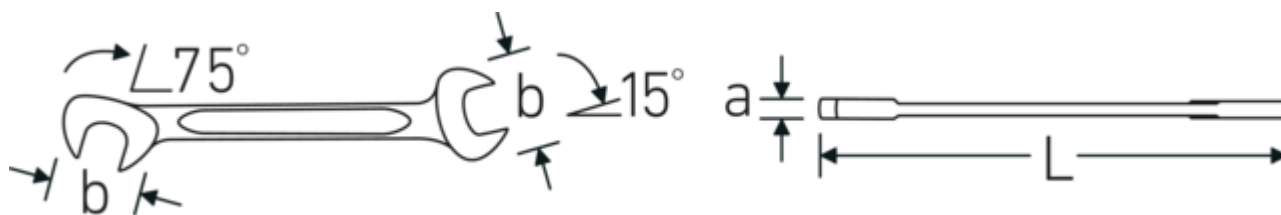

- Version droite, position de la mâchoire à 15° et 75°
- construction intelligente stable, mince et légère
- résistance élevée à la flexion grâce au profil en double T
- maniable, surface agréable pour la peau grâce à la finition ronde de STAHLWILLE
- extrêmement résistante, durée de vie exceptionnelle
- forgée dans la matrice, trempée et refroidie dans un bain d'huile
- Chrome-Alloy-Steel, chromé

Technologies et caractéristiques de performance.

Profil en IPN

Nos clés mixtes et à anneaux sont dotées d'un renforcement supplémentaire au milieu de l'outil. Similaire au principe d'une double poutre en T, cela permet d'obtenir une capacité de charge énorme et une résistance maximale tout en réduisant le poids.

Offset Shaft Design

Nos clés sont spécialement conçues avec des renforts supplémentaires dans les zones de charge où la force est la plus importante, à savoir à la jonction entre la mâchoire et la tige, afin d'éviter les déformations.

Dessin technique.

Attributs techniques.

a	2 mm
Width mm (b)	12.6 mm
Length mm (L)	78 mm
Angle de la mâchoire	15/75 °
Ouverture 1 [pouces]	13/64 "
Ouverture 2 [pouces]	13/64 "

Données logistiques.

Profondeur mm (IFS)	78
Largeur	13
Hauteur mm (IFS)	2
WEEE/ElektroG	nicht ear-pflichtig
Longueur (emballé, mm)	90
Largeur (emballé, mm)	40
Height (packed, mm)	10
Volume (packed, dm3)	0.036 dm3
Réf. n°	40461313
Poids (brut, kg)	0,073
Poids PAP (kg)	0,000
Poids PVC (kg)	0,002
GTIN	4018754019946
Pays d'origine AWR	GERMANY
Région d'origine	Nordrhein-Westfalen
Customs tariff no.	82041100
Emballage	10
Poids	7 g