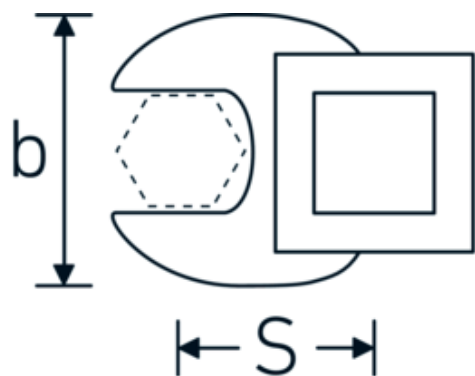

Dessin technique.

Attributs techniques.

a	6,3 mm
Carré d'entraînement intérieur (pouces)	3/8 "
Width mm (b)	38 mm
Length mm (L)	42,5 mm
S	22,9 mm

Données logistiques.

Profondeur mm (IFS)	45
Largeur	40
Hauteur mm (IFS)	18
WEEE/ElektroG	nicht ear-pflichtig
Longueur (emballé, mm)	45
Largeur (emballé, mm)	40