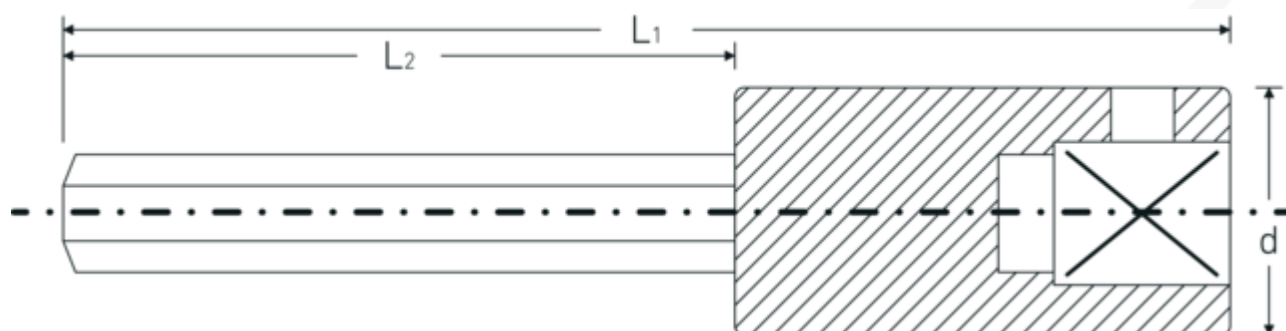

## INHEX-Schraubendrehereinsätze 1/4", zöllig

44a

Art.-Nr. 01450007  
GTIN 4018754126910  
Modell 44 A 7/64

**Bezeichnung.** INHEX-Schraubendrehereinsatz 1/4 " 7/64 L.55mm

**Eigenschaften.**

- für Innensechskantschrauben
- 1/4" Innenvierkant-Antrieb
- Chrome Alloy Steel, verchromt
- DIN 7422

### Technische Zeichnung.

### Technische Attribute.

Abtriebsprofil	Sechskant
Abtriebssechskant außen (Zoll)	7/64
Antriebsvierkant innen (Zoll)	1/4 "
d	10,7 mm
DIN	DIN 7422
L1	55 mm

### Logistikdaten.

Tiefe mm (IFS)	55
Breite mm (IFS)	11
Höhe mm (IFS)	11
WEEE/ElektroG	nicht ear-pflichtig
Länge (verpackt, mm)	100
Breite (verpackt, mm)	60

<b>L2</b>	30 mm	<b>Höhe (verpackt, mm)</b>	11
		<b>Volumen (verpackt, dm<sup>3</sup>)</b>	0,066 dm <sup>3</sup>
		<b>Art.-Nr.</b>	01450007
		<b>Gewicht (brutto, kg)</b>	0,088
		<b>Gewicht PAP (kg)</b>	0,000
		<b>Gewicht PVC (kg)</b>	0,003
		<b>GTIN</b>	4018754126910
		<b>Ursprungsland AWR</b>	GERMANY
		<b>Ursprungsregion</b>	Nordrhein-Westfalen
		<b>Zolltarifnr.</b>	82042000
		<b>Packnorm</b>	5
		<b>Gewicht (g)</b>	17 g