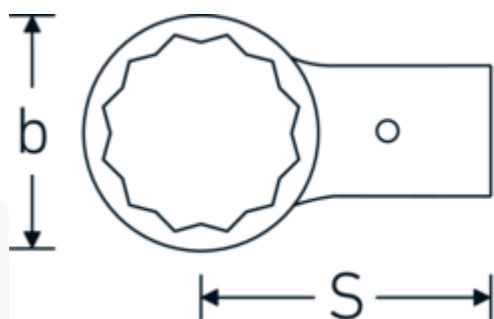

Embout à anneau

732/80

Réf. n° 58228036

GTIN 4018754132348

Modèle 732/80 36

Désignation.

Embout à anneau Taille 36mm Porte Outil 24,5 x 28

Caractéristiques.

- Pour clés dynamométriques avec logement pour outils à emmancher
- Fixation par goupille de sécurité
- Chromage sur nickel, durable et résistant à l'écaillage
- Forgé en matrice, trempé et refroidi en bain d'huile
- Extrêmement résistant, d'une longévité exceptionnelle

Avantages.

Pour les clés dynamométriques avec logement pour outils enfichables

Dessin technique.

Attributs techniques.

Width mm (b)

54 mm

Données logistiques.

Profondeur mm (IFS)

123

Size of tool holder external square	24,5 x 28 mm	Largeur	43
Hauteur mm (h)	17 mm	Hauteur mm (IFS)	35
S	95 mm	WEEE/ElektroG	nicht ear-pflichtig
Ouverture [mm]	36 mm	Longueur (emballé, mm)	150
		Largeur (emballé, mm)	60
		Height (packed, mm)	35
		Volume (packed, dm3)	0.315 dm3
		Réf. n°	58228036
		Poids (brut, kg)	0,655
		Poids PAP (kg)	0,000
		Poids PVC (kg)	0,005
		GTIN	4018754132348
		Pays d'origine AWR	GERMANY
		Région d'origine	Nordrhein-Westfalen
		Customs tariff no.	82041100
		Emballage	1
		Poids	650 g