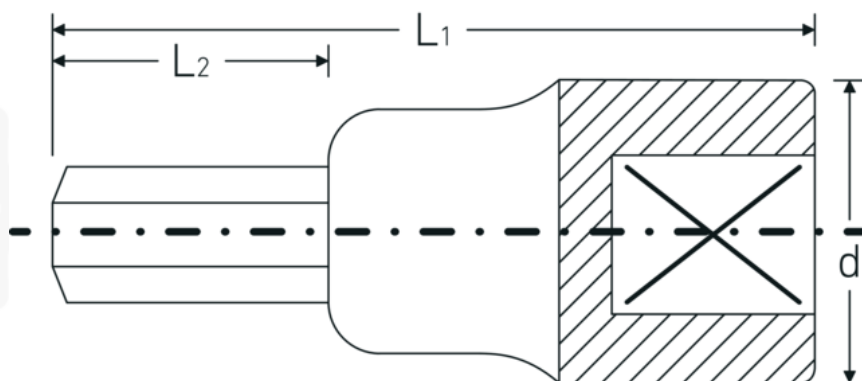

Embouts de tournevis INHEX 1/2", métrique

54

Réf. n° 03050017
GTIN 4018754006311
Modèle 54 17

Désignation.

Douille pour tournevis INHEX 1/2 " 17mm L.60mm

Caractéristiques.

- 6 pans
- DIN 7422
- Chrome-Alloy-Steel, chromées

Pour vis à six pans creux, DIN 7422

Outil de qualité robuste pour l'utilisateur professionnel
-Made in Germany

Dessin technique.

Attributs techniques.

Empreinte	Hexagone
Hexagone de sortie extérieur (mm)	17 mm
Carré d'entraînement intérieur (pouces)	1/2 "
d	27,5 mm
DIN	DIN 7422
L1	60 mm
L2	20 mm

Données logistiques.

Profondeur mm (IFS)	60
Largeur	28
Hauteur mm (IFS)	28
WEEE/ElektroG	nicht ear-pflichtig
Longueur (emballé, mm)	150
Largeur (emballé, mm)	100
Height (packed, mm)	28
Volume (packed, dm3)	0.42 dm3
Réf. n°	03050017
Poids (brut, kg)	0,930
Poids PAP (kg)	0,000
Poids PVC (kg)	0,007
GTIN	4018754006311
Pays d'origine AWR	GERMANY
Région d'origine	Nordrhein-Westfalen
Customs tariff no.	82042000
Emballage	5
Poids	186 g