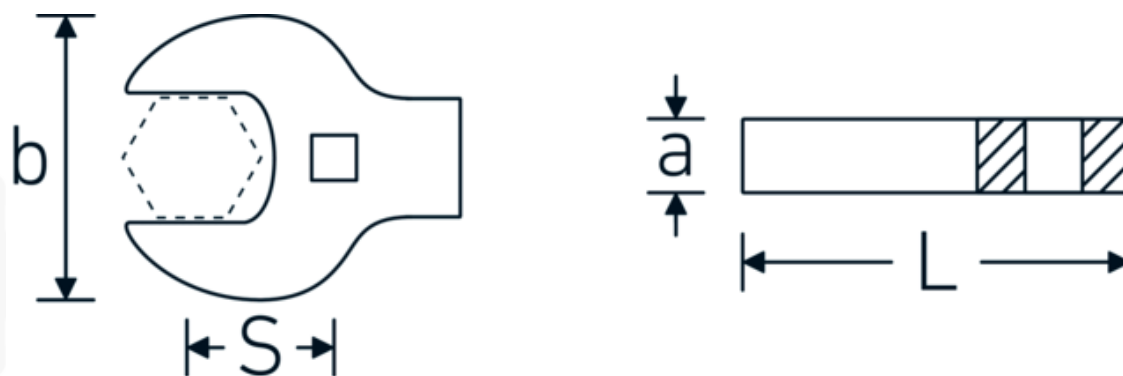

## Crowfoot-Schlüssel heavy-duty, zöllig

540a HD

Art.-Nr. 02501038  
GTIN 4018754198092  
Modell 540A HD SW 11/16

### Bezeichnung.

3/8 " Crowfoot-Schlüssel heavy-duty SW 11/16" L.47,2mm

### Eigenschaften.

- für besonders hohe Belastungen, z. B. Edelstahlverschraubungen
- vollständige Nutzung des Schlüsselmauls in Kombination mit Standardknarren oder Drehmomentschlüssel mit festem Vierkant
- verchromt

## Technische Attribute.

<b>a</b>	11 mm
<b>Antriebsvierkant innen (Zoll)</b>	3/8 "
<b>Breite mm (b)</b>	38 mm
<b>Länge mm (L)</b>	47,2 mm
<b>S</b>	28,6 mm
<b>Schlüsselweite [Zoll]</b>	11/16 "