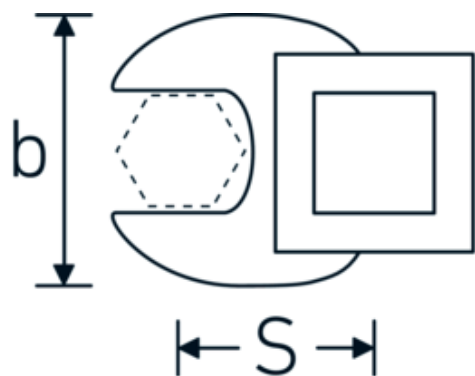

Dessin technique.

Attributs techniques.

a	8 mm
Carré d'entraînement intérieur (pouces)	3/8 "
Width mm (b)	65 mm
Length mm (L)	58 mm
S	34,5 mm

Données logistiques.

Profondeur mm (IFS)	59
Largeur	64
Hauteur mm (IFS)	18
WEEE/ElektroG	nicht ear-pflichtig
Longueur (emballé, mm)	59
Largeur (emballé, mm)	64