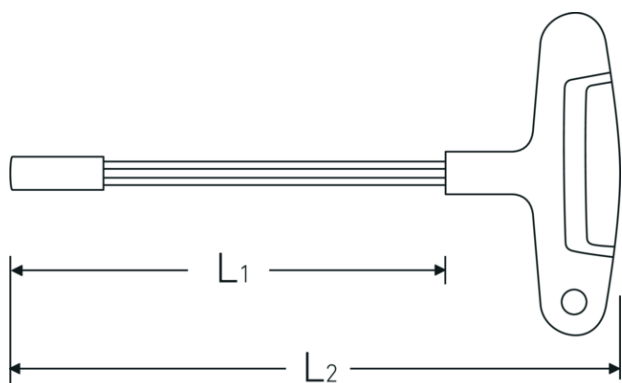

Bit-Halter 1/4"

4009

Art.-Nr. **18093016**
GTIN **4018754324491**
Modell **4009**

Bezeichnung.

1/4" Bit-Halter L.175mm

Eigenschaften.

- für Bit-Schraubendrehereinsätze mit Außensechskant 1/4"
- Innensechskant mit Magnet
- mit 2-Komponenten-Quergriff
- DIN 3126 / ISO 1173 Form C 6,3

Technische Zeichnung.

Technische Attribute.

d	10 mm
DIN	DIN 3126 / ISO 1173 Form C 6,3
Innensechskant [zoll]	1/4 "
L1	150 mm
L2	175 mm

Logistikdaten.

Tiefe mm (IFS)	176
Breite mm (IFS)	96
Höhe mm (IFS)	22
WEEE/ElektroG	nicht ear-pflichtig
Länge (verpackt, mm)	280

Breite (verpackt, mm)	120
Höhe (verpackt, mm)	50
Volumen (verpackt, dm ³)	1.68 dm ³
Art.-Nr.	18093016
Gewicht (brutto, kg)	0,420
Gewicht PAP (kg)	0,000
Gewicht PVC (kg)	0,013
GTIN	4018754324491
Ursprungsland AWR	GERMANY
Ursprungsregion	Nordrhein-Westfalen
Zolltarifnr.	82054000
Packnorm	5
Gewicht (g)	108 g