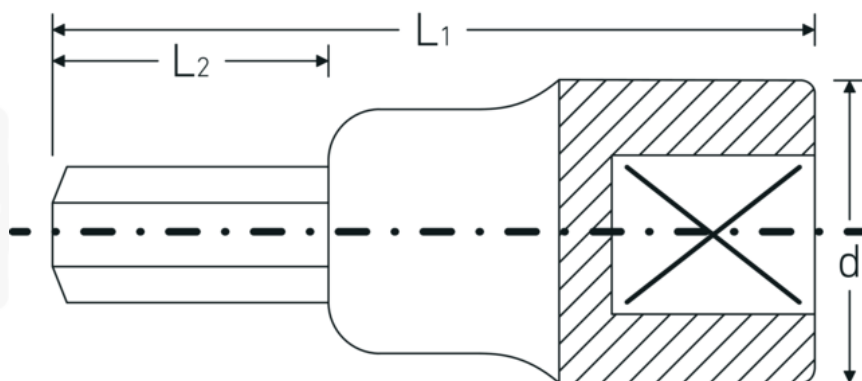

### Dessin technique.

## Attributs techniques.

Empreinte	Hexagone
Hexagone de sortie extérieur (mm)	8 mm
Carré d'entraînement intérieur (pouces)	1/2 "
d	22,7 mm
DIN	DIN 7422
L1	60 mm
L2	22 mm