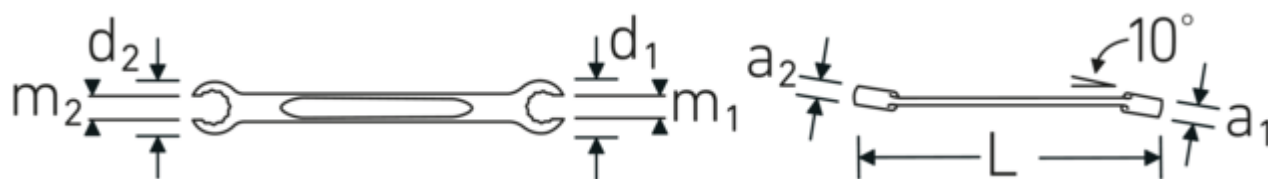

Dessin technique.

Attributs techniques.

a1	12 mm
a2	13 mm
Empreinte	Hexagone double AS-drive
d1	29 mm
d2	33 mm
DIN	DIN 3118 / ISO 3318
Length mm (L)	220 mm
m1	13 mm
m2	15,8 mm
Ouverture 1 [mm]	16 mm
Ring position	10 °
Ouverture 2 [mm]	19 mm

Données logistiques.

Profondeur mm (IFS)	220
Largeur	34
Hauteur mm (IFS)	17
WEEE/ElektroG	nicht ear-pflichtig
Longueur (emballé, mm)	240
Largeur (emballé, mm)	75
Height (packed, mm)	40
Volume (packed, dm3)	0.72 dm3
Réf. n°	41081619
Poids (brut, kg)	0,765
Poids PAP (kg)	0,000
Poids PVC (kg)	0,010
GTIN	4018754086313
Pays d'origine AWR	GERMANY
Région d'origine	Nordrhein-Westfalen
Customs tariff no.	82041100
Emballage	5
Poids	155 g

Variantes.

Réf. n°	Model no. (ERP)	Désignation de l'article (Autom.)	GTIN
41081417	OPEN RING 24 14 x 17	Clé polygonale double ouverte coudée OPEN RING Taille 14 x 17 mm L.200mm	4018754021949
41081619	OPEN RING 24 16 x 19	Clé polygonale double ouverte coudée OPEN RING Taille 16 x 19 mm L.220mm	4018754086313
41081719	OPEN RING 24 17 x 19	Clé polygonale double ouverte coudée OPEN RING Taille 17 x 19 mm L.220mm	4018754021956
41081922	OPEN RING 24 19 x 22	Clé polygonale double ouverte coudée OPEN RING Taille 19 x 22 mm L.230mm	4018754021970