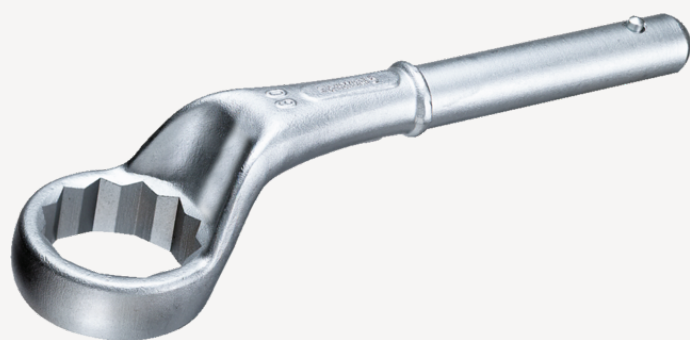

Clé à frapper à oeil

5

Réf. n° 42020055
GTIN 4018754023547
Modèle 5 55

Désignation.

Clé à frapper à oeil Taille 55mm L.300mm

Caractéristiques.

- sans poignées
- Chrome-Alloy-Steel, chromées

Dessin technique.

Attributs techniques.

a	28 mm
Width mm (b)	81 mm
pour réf.	3
Hauteur mm (h)	45,5 mm
L1	300 mm
L2	925 mm
Ouverture 1 [mm]	55 mm

Données logistiques.

Profondeur mm (IFS)	302
Largeur	80
Hauteur mm (IFS)	67
WEEE/ElektroG	nicht ear-pflichtig
Longueur (emballé, mm)	302
Largeur (emballé, mm)	80
Height (packed, mm)	67
Volume (packed, dm3)	1.61872 dm3

Réf. n°	42020055
Poids (brut, kg)	1,505
Poids PAP (kg)	0,000
Poids PVC (kg)	0,000
GTIN	4018754023547
Pays d'origine AWR	GERMANY
Région d'origine	Nordrhein-Westfalen
Customs tariff no.	82041100
Emballage	1
Poids	1505 g