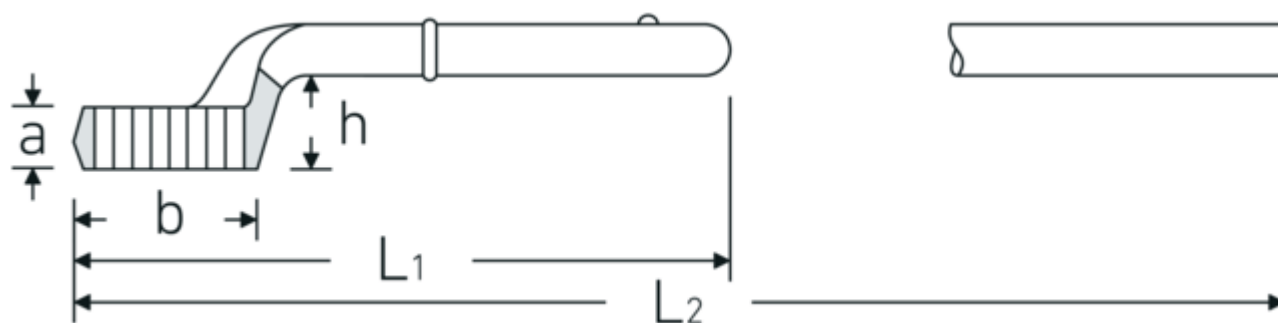

Clé à frapper à oeil

5

Réf. n° 42020055
GTIN 4018754023547
Modèle 5 55

Désignation.

Clé à frapper à oeil Taille 55mm L.300mm

Caractéristiques.

- sans poignées
- Chrome-Alloy-Steel, chromées

Dessin technique.

Attributs techniques.

a	28 mm
Width mm (b)	81 mm
pour réf.	3
Hauteur mm (h)	45,5 mm
L1	300 mm
L2	925 mm
Ouverture 1 [mm]	55 mm

Données logistiques.

Profondeur mm (IFS)	302
Largeur	80
Hauteur mm (IFS)	67
WEEE/ElektroG	nicht ear-pflichtig
Longueur (emballé, mm)	302
Largeur (emballé, mm)	80
Height (packed, mm)	67
Volume (packed, dm3)	1.61872 dm3

Réf. n°	42020055
Poids (brut, kg)	1,505
Poids PAP (kg)	0,000
Poids PVC (kg)	0,000
GTIN	4018754023547
Pays d'origine AWR	GERMANY
Région d'origine	Nordrhein-Westfalen
Customs tariff no.	82041100
Emballage	1
Poids	1505 g