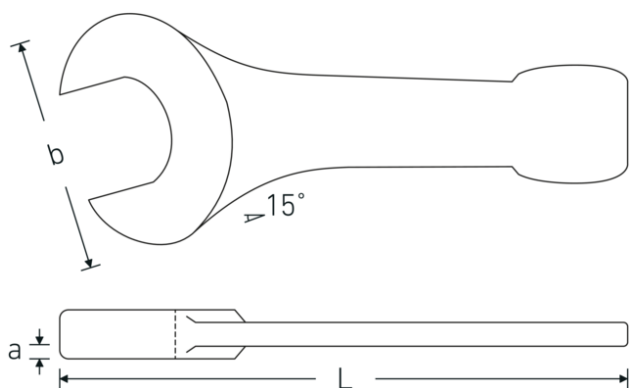

Schlagmaulschlüssel

4204

Art.-Nr. **42040046**
GTIN **4018754023707**
Modell **4204 46**

Bezeichnung. Schlagmaulschlüssel SW 46mm L.255mm

Eigenschaften.

- Spezialstahl, stahlgrau
- DIN 133

Technische Zeichnung.

Technische Attribute.

a	20 mm
Breite mm (b)	98 mm
DIN	DIN 133
Länge mm (L)	255 mm
Legierung	Spezialstahl
Oberfläche	stahlgrau
Schlüsselweite 1 [mm]	46 mm

Logistikdaten.

Tiefe mm (IFS)	252
Breite mm (IFS)	100
Höhe mm (IFS)	22
WEEE/ElektroG	nicht ear-pflichtig
Länge (verpackt, mm)	252
Breite (verpackt, mm)	100
Höhe (verpackt, mm)	22

Volumen (verpackt, dm3)	0.5544 dm3
Art.-Nr.	42040046
Gewicht (brutto, kg)	1,245
Gewicht PAP (kg)	0,000
Gewicht PVC (kg)	0,000
GTIN	4018754023707
Ursprungsland AWR	GERMANY
Ursprungsregion	Nordrhein-Westfalen
Zolltarifnr.	82041100
Packnorm	1
Gewicht (g)	1245 g