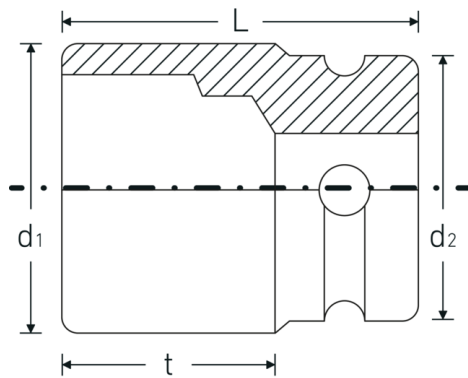

IMPACT-Steckschlüsseinsätze 1/2"

51IMP

Art.-Nr. 23020024
GTIN 4018754015207
Modell 51 IMP 24

Bezeichnung.

IMPACT-Steckschlüsseinsatz 1/2 " 24mm L.85mm

Eigenschaften.

- lange Ausführung
- Sechskant
- 1/2" Innenvierkant-Antrieb
- Chrome Alloy Steel, brüniert
- DIN 3129 / ISO 1711-2

Hohe Passgenauigkeit.

Die hohe Passgenauigkeit durch enge Toleranzen garantiert eine optimale, spielfreie Übertragung der Kräfte auf den Steckschlüsseinsatz.

Technische Zeichnung.

Technische Attribute.

Abtriebsprofil	Sechskant
Antriebsvierkant innen (Zoll)	1/2 "
d1	35 mm
d2	30 mm
Länge mm (L)	85 mm
Schlüsselweite [mm]	24 mm
t	66 mm

Logistikdaten.

Tiefe mm (IFS)	85
Breite mm (IFS)	35
Höhe mm (IFS)	35
WEEE/ElektroG	nicht ear-pflichtig
Länge (verpackt, mm)	176
Breite (verpackt, mm)	36
Höhe (verpackt, mm)	86
Volumen (verpackt, dm3)	0.544896 dm3
Art.-Nr.	23020024
Gewicht (brutto, kg)	1,685
Gewicht PAP (kg)	0,000
Gewicht PVC (kg)	0,009
GTIN	4018754015207
Ursprungsland AWR	GERMANY
Ursprungsregion	Nordrhein-Westfalen
Zolltarifnr.	82042000
Packnorm	5
Gewicht (g)	340 g