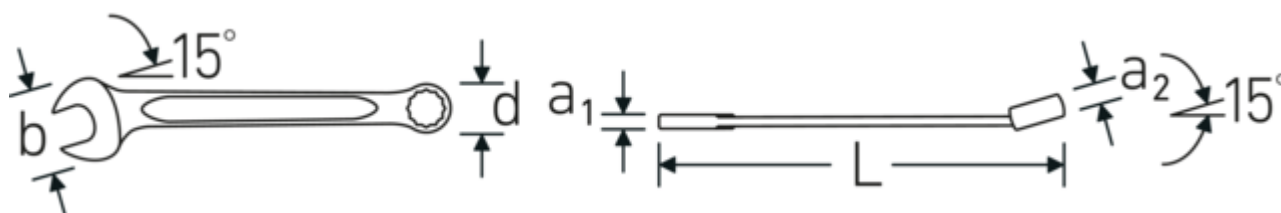

Dessin technique.

Attributs techniques.

a1	3 mm
a2	3,2 mm
Width mm (b)	14 mm
d	9,8 mm
DIN	DIN 3113 Form A / ISO 7738 Form A
Length mm (L)	95 mm
Angle de la mâchoire	15 °
Ring position	15 °
Ouverture 1 [pouces]	7/32 "
Ouverture 2 [pouces]	7/32 "

Données logistiques.

Profondeur mm (IFS)	95
Largeur	14
Hauteur mm (IFS)	5
WEEE/ElektroG	nicht ear-pflichtig
Longueur (emballé, mm)	97
Largeur (emballé, mm)	15
Height (packed, mm)	18
Volume (packed, dm3)	0.02619 dm3
Réf. n°	40481414
Poids (brut, kg)	0,055
Poids PAP (kg)	0,000
Poids PVC (kg)	0,003
GTIN	4018754020072
Pays d'origine AWR	GERMANY
Région d'origine	Nordrhein-Westfalen
Customs tariff no.	82041100
Emballage	5
Poids	10 g

Variantes.

Réf. n°	Model no. (ERP)	Désignation de l'article (Autom.)	GTIN
40481212	OPEN BOX 13a 3/16	Clé mixte OPEN BOX Taille 3/16 " L.95mm	4018754020058
40481313	OPEN BOX 13a 13/64	Clé mixte OPEN BOX Taille 13/64 " L.95mm	4018754020065
40481414	OPEN BOX 13a 7/32	Clé mixte OPEN BOX Taille 7/32 " L.95mm	4018754020072