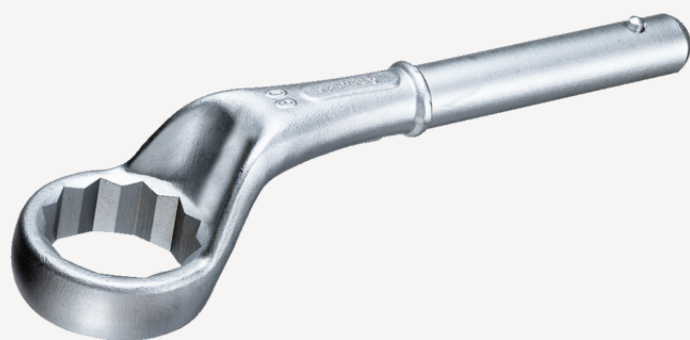

## Clé à frapper à oeil

5

Réf. n° 42020095  
GTIN 4018754023639  
Modèle 5 95

## Désignation.

Clé à frapper à oeil Taille 95mm L.410mm

## Caractéristiques.

- sans poignées
- Chrome-Alloy-Steel, chromées

## Attributs techniques.

a	45 mm
Width mm (b)	140 mm
pour réf.	4
Hauteur mm (h)	63 mm
L1	410 mm
L2	1100 mm
Ouverture 1 [mm]	95 mm