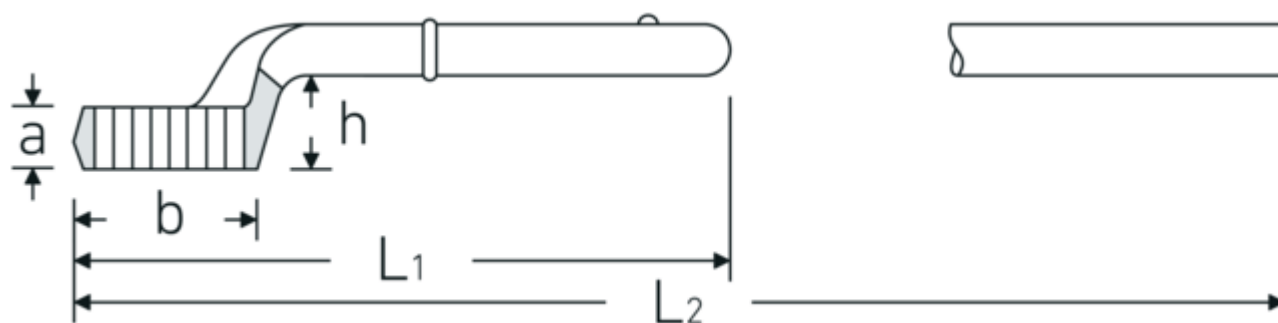

## Désignation.

Clé à frapper à oeil Taille 95mm L.410mm

## Attributs techniques.

a	45 mm
Width mm (b)	140 mm
pour réf.	4
Hauteur mm (h)	63 mm
L1	410 mm
L2	1100 mm
Ouverture 1 [mm]	95 mm