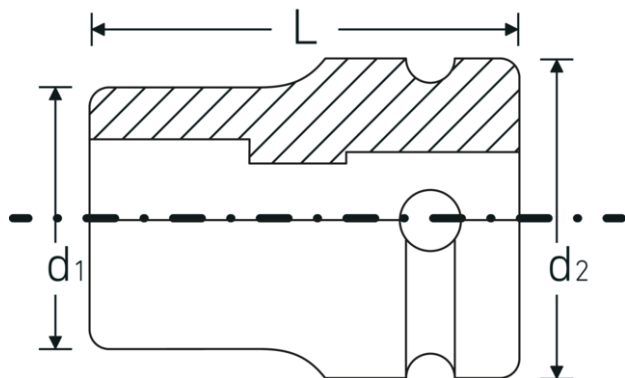

- pour vis TORX® externes
- carré d'entraînement femelle 1/2"
- Chrome Alloy Steel, finition brunie

Avantages.

Carré d'entraînement femelle 1/2".

Points forts du produit.

Puissante et résistante.

Les douilles sont fabriquées en acier allié au chrome de haute qualité. Elles sont trempées dans l'huile pour éviter les tensions et les déformations.

Fonctionnalité optimisée.

Toutes les douilles IMPACT possèdent un trou de part en part pour la tige de liaison ainsi qu'une gorge profonde pour la bague de sécurité en caoutchouc. La tige de sûreté n'est pas sous contrainte durant l'application.

Grande précision d'ajustement.

La grande précision d'ajustement due à des tolérances extrêmement étroites garantit une transmission sans jeu de la force de la visseuse à choc sur la douille et une action nettement meilleure.

Dessin technique.

Attributs techniques.

Empreinte	TORX®
TORX® drive profile (mm)	12,9 mm
Carré d'entraînement intérieur (pouces)	1/2 "
d1	17,7 mm
d2	25 mm
Taille Profil de sortie	E14
Length mm (L)	38 mm