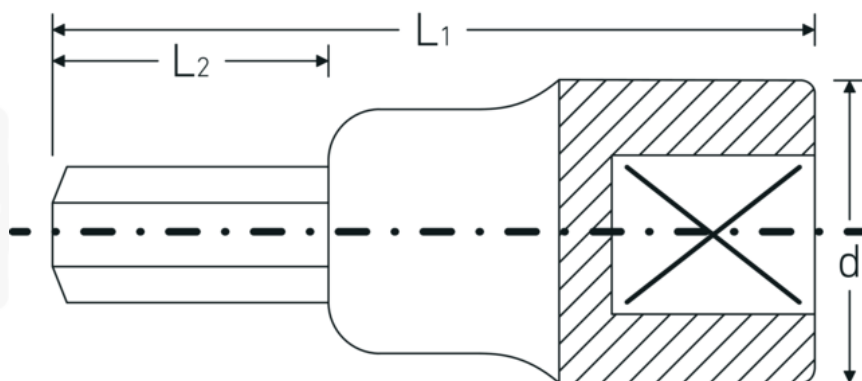

Embouts de tournevis INHEX 1/2", métrique

54

Réf. n° 03050012

GTIN 4018754006298

Modèle 54 12

Désignation.

Douille pour tournevis INHEX 1/2 " 12mm L.60mm

Caractéristiques.

- 6 pans
- DIN 7422
- Chrome-Alloy-Steel, chromées

Avantages.

Fabriqué en acier allié au chrome de qualité supérieur avec une surface chromée, résistante à la corrosion pour une longue durée de vie

Idéal pour les travaux les plus divers sur la voiture, le vélo, la moto et dans l'industrie

Pour vis à six pans creux, DIN 7422

Outil de qualité robuste pour l'utilisateur professionnel
-Made in Germany

Dessin technique.

Attributs techniques.

Empreinte	Hexagone
Hexagone de sortie extérieur (mm)	12 mm
Carré d'entraînement intérieur (pouces)	1/2 "
d	23,7 mm
DIN	DIN 7422
L1	60 mm
L2	20 mm

Données logistiques.

Profondeur mm (IFS)	60
Largeur	24
Hauteur mm (IFS)	24
WEEE/ElektroG	nicht ear-pflichtig
Longueur (emballé, mm)	130
Largeur (emballé, mm)	80
Height (packed, mm)	25
Volume (packed, dm3)	0.26 dm3
Réf. n°	03050012
Poids (brut, kg)	0,610
Poids PAP (kg)	0,000
Poids PVC (kg)	0,004
GTIN	4018754006298
Pays d'origine AWR	GERMANY
Région d'origine	Nordrhein-Westfalen
Customs tariff no.	82042000
Emballage	5
Poids	122 g