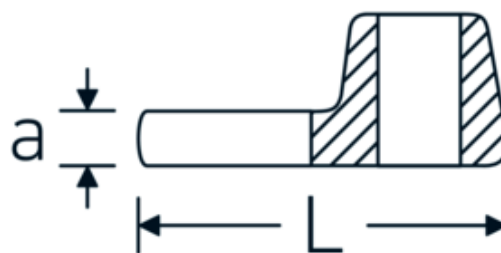

Dessin technique.

Attributs techniques.

a	6,3 mm
Carré d'entraînement intérieur (pouces)	3/8 "
Width mm (b)	25,4 mm
Length mm (L)	34,3 mm
S	18,1 mm

Données logistiques.

Profondeur mm (IFS)	35
Largeur	24
Hauteur mm (IFS)	16
WEEE/ElektroG	nicht ear-pflichtig
Longueur (emballé, mm)	35
Largeur (emballé, mm)	24