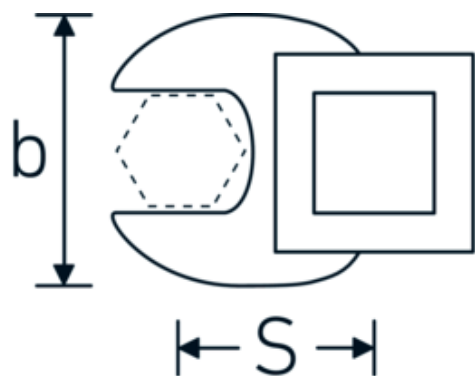

Dessin technique.

Attributs techniques.

a	6,3 mm
Carré d'entraînement intérieur (pouces)	3/8 "
Width mm (b)	25,4 mm
Length mm (L)	34,3 mm
S	18,1 mm

Données logistiques.

Profondeur mm (IFS)	35
Largeur	24
Hauteur mm (IFS)	16
WEEE/ElektroG	nicht ear-pflichtig
Longueur (emballé, mm)	35
Largeur (emballé, mm)	24