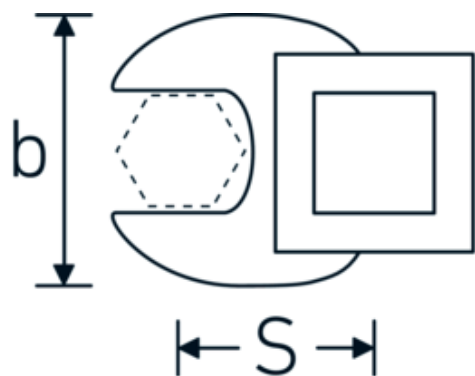

Dessin technique.

Attributs techniques.

a	6,3 mm
Carré d'entraînement intérieur (pouces)	3/8 "
Width mm (b)	41 mm
Length mm (L)	44,5 mm
S	23,6 mm

Données logistiques.

Profondeur mm (IFS)	50
Largeur	45
Hauteur mm (IFS)	17
WEEE/ElektroG	nicht ear-pflichtig
Longueur (emballé, mm)	50
Largeur (emballé, mm)	45