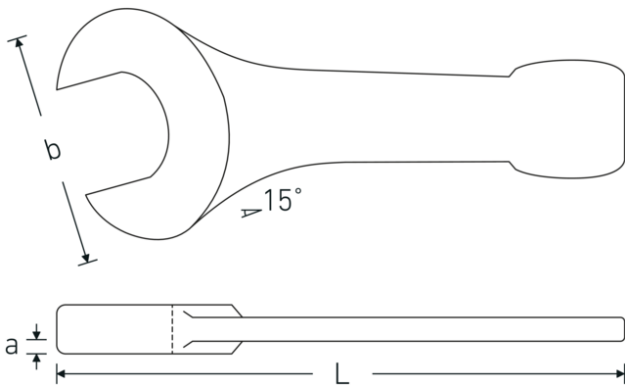

Schlagmaulschlüssel

4204

Art.-Nr. 42040085
GTIN 4018754023783
Modell 4204 85

Bezeichnung. Schlagmaulschlüssel SW 85mm L.408mm

Eigenschaften.

- Spezialstahl, stahlgrau
- DIN 133

Technische Zeichnung.

Technische Attribute.

a	34 mm
Breite mm (b)	174 mm
DIN	DIN 133
Länge mm (L)	408 mm
Legierung	Spezialstahl
Oberfläche	stahlgrau
Schlüsselweite 1 [mm]	85 mm

Logistikdaten.

Tiefe mm (IFS)	410
Breite mm (IFS)	175
Höhe mm (IFS)	35
WEEE/ElektroG	nicht ear-pflichtig
Länge (verpackt, mm)	410
Breite (verpackt, mm)	175
Höhe (verpackt, mm)	35

Volumen (verpackt, dm3)	2.51125 dm3
Art.-Nr.	42040085
Gewicht (brutto, kg)	5,935
Gewicht PAP (kg)	0,000
Gewicht PVC (kg)	0,000
GTIN	4018754023783
Ursprungsland AWR	GERMANY
Ursprungsregion	Nordrhein-Westfalen
Zolltarifnr.	82041100
Packnorm	1
Gewicht (g)	5871 g