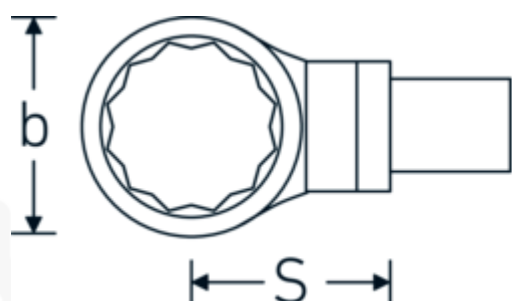

### Désignation.

Clé polygonale à emboîter Taille 60mm Porte Outil 22 x 28

### Caractéristiques.

- Pour clés dynamométriques avec prise carrée
- Fixation par goupille de sécurité
- Chromage sur nickel, durable et résistant à l'écaillage
- Forcée en matrice, trempée et refroidie en bain d'huile
- Extrêmement résistante, d'une longévité exceptionnelle

### Avantages.

Pour les clés dynamométriques à embout carré

### Attributs techniques.

Width mm (b) 93 mm