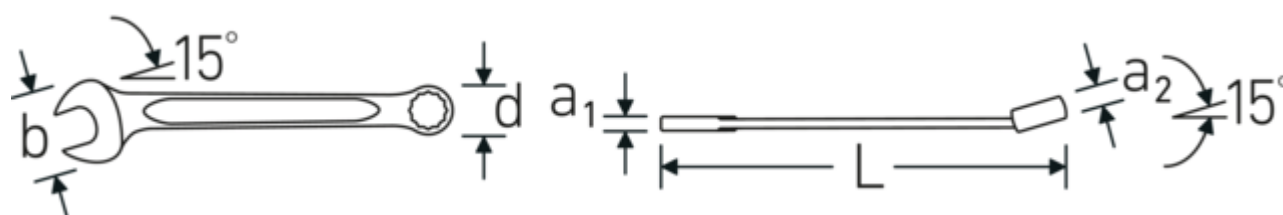

Profil en IPN

Nos clés mixtes et à anneaux sont dotées d'un renforcement supplémentaire au milieu de l'outil. Similaire au principe d'une double poutre en T, cela permet d'obtenir une capacité de charge énorme et une résistance maximale tout en réduisant le poids.

Bagues à paroi mince

Le diamètre mince de nos bagues facilite le travail dans les espaces confinés. Les côtés de la bague sont plus hauts que les écrous standard, ce qui évite les blocages.

Offset Shaft Design

Nos clés sont spécialement conçues avec des renforts supplémentaires dans les zones de charge où la force est la plus importante, à savoir à la jonction entre la mâchoire et la tige, afin d'éviter les déformations.

Dessin technique.

Attributs techniques.

a1	5,3 mm
a2	8,5 mm
Width mm (b)	32 mm
d	20,6 mm
DIN	DIN 3113 Form A / ISO 7738 Form A
Length mm (L)	165 mm
Angle de la mâchoire	15 °
Ring position	15 °
Ouverture 1 [pouces]	9/16 "
Ouverture 2 [pouces]	9/16 "