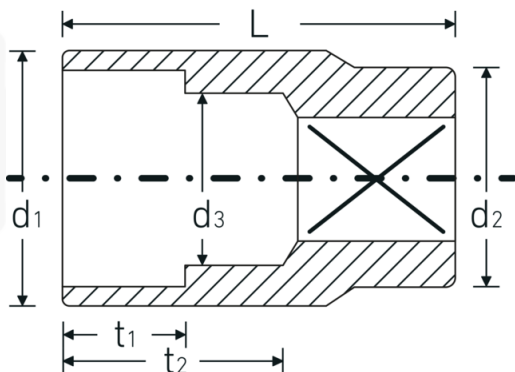

Steckschlüsseinsätze 1/2", metrisch

52

Art.-Nr. 03030008

GTIN 4018754005802

Modell 52 8

Bezeichnung. 1/2 " Steckschlüsseinsatz SW 8mm L.38mm

- Eigenschaften.**
- Sechskant mit AS-Drive-Profil
 - 1/2" Innenvierkant-Antrieb
 - HPQ® Hochleistungsstahl, verchromt
 - DIN 3124 / ISO 2725-1 / ASME B 107.5M / DIN EN 3709

Technische Zeichnung.

Technische Attribute.

Abtriebsprofil	Sechskant AS-Drive
Antriebsvierkant innen (Zoll)	1/2 "
d1	13 mm
d2	22 mm
d3	7 mm
DIN	DIN 3124 / ISO 2725-1, ASME B 107.5M, DIN EN 3709
Länge mm (L)	38 mm
Schlüsselweite [mm]	8 mm
t1	9 mm
t2	22 mm

Logistikdaten.

Tiefe mm (IFS)	38
Breite mm (IFS)	23
Höhe mm (IFS)	23
WEEE/ElektroG	nicht ear-pflichtig
Länge (verpackt, mm)	128
Breite (verpackt, mm)	58
Höhe (verpackt, mm)	40
Volumen (verpackt, dm3)	0.29696 dm3
Art.-Nr.	03030008
Gewicht (brutto, kg)	0,560
Gewicht PAP (kg)	0,000
Gewicht PVC (kg)	0,006
GTIN	4018754005802
Ursprungsland AWR	GERMANY
Ursprungsregion	Nordrhein-Westfalen
Zolltarifnr.	82042000
Packnorm	10
Gewicht (g)	56 g