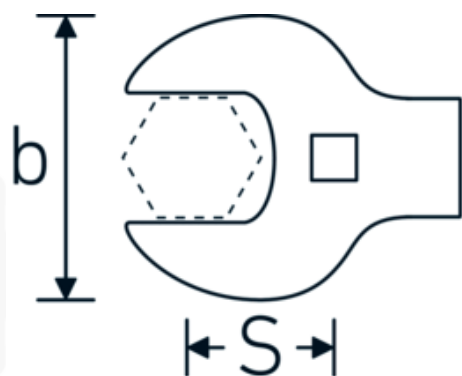

Crowfoot-Schlüssel heavy-duty, zöllig

540a HD

Art.-Nr. 02501040

GTIN 4018754285730

Modell 540A HD SW 3/4

Bezeichnung.

3/8 " Crowfoot-Schlüssel heavy-duty SW 3/4" L.49mm

Eigenschaften.

- für besonders hohe Belastungen, z. B. Edelstahlverschraubungen
- vollständige Nutzung des Schlüsselmauls in Kombination mit Standardknarren oder Drehmomentschlüssel mit festem Vierkant
- verchromt

Technische Zeichnung.

Technische Attribute.

a	11 mm
Antriebsvierkant innen (Zoll)	3/8 "
Breite mm (b)	41 mm
Länge mm (L)	49 mm
S	29,6 mm
Schlüsselweite [Zoll]	3/4 "

Logistikdaten.

Tiefe mm (IFS)	50
Breite mm (IFS)	40
Höhe mm (IFS)	10
WEEE/ElektroG	nicht ear-pflichtig
Länge (verpackt, mm)	51
Breite (verpackt, mm)	41
Höhe (verpackt, mm)	11
Volumen (verpackt, dm3)	0.023001 dm3
Art.-Nr.	02501040
Gewicht (brutto, kg)	0,098
Gewicht PAP (kg)	0,000
Gewicht PVC (kg)	0,004
GTIN	4018754285730
Ursprungsland AWR	GERMANY
Ursprungsregion	Nordrhein-Westfalen
Zolltarifnr.	82042000
Packnorm	1
Gewicht (g)	94 g

Varianten.

Art.-Nr.	Modell-Nr. (ERP)	Bezeichnung	GTIN
02501024	540A HD SW 3/8	3/8 " Crowfoot-Schlüssel heavy-duty SW 3/8" L.39mm	4018754285709
02501028	540A HD SW 7/16	3/8 " Crowfoot-Schlüssel heavy-duty SW 7/16" L.40mm	4018754285716
02501032	540A HD SW 1/2	3/8 " Crowfoot-Schlüssel heavy-duty SW 1/2" L.42mm	4018754285723
02501034	540A HD SW 9/16	3/8 " Crowfoot-Schlüssel heavy-duty SW 9/16" L.43,4mm	4018754198078
02501036	540A HD SW 5/8	3/8 " Crowfoot-Schlüssel heavy-duty SW 5/8" L.45mm	4018754198085
02501038	540A HD SW 11/16	3/8 " Crowfoot-Schlüssel heavy-duty SW 11/16" L.47,2mm	4018754198092
02501040	540A HD SW 3/4	3/8 " Crowfoot-Schlüssel heavy-duty SW 3/4" L.49mm	4018754285730
02501042	540A HD SW 13/16	3/8 " Crowfoot-Schlüssel heavy-duty SW 13/16" L.51mm	4018754204359