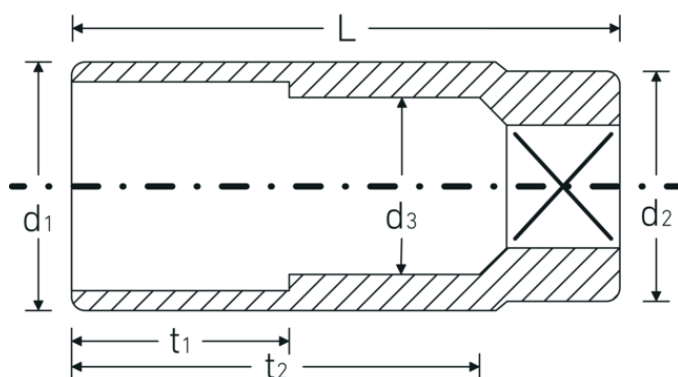

Douilles 3/4", métrique, longues

56

Réf. n° **05020034**
GTIN **4018754008971**
Modèle **56 34**

Désignation.

3/4 " Douille pour tournevis Taille 34mm L.90mm

Caractéristiques.

- DIN 3124/ISO 2725-1, ASME B 107.5 M
- longues
- AS-drive et acier hautes performances HPQ® jusqu'à la cote de 36 mm, chromées

Dessin technique.

Attributs techniques.

Empreinte	Hexagone AS-drive
Carré d'entraînement intérieur (pouces)	3/4 "
d1	47 mm
d2	40 mm
d3	31 mm
DIN	DIN 3124 / ISO 2725-1, ASME B 107.5 M
Length mm (L)	90 mm
Ouverture [mm]	34 mm
t1	40 mm
t2	64,4 mm

Données logistiques.

Profondeur mm (IFS)	90
Largeur	47
Hauteur mm (IFS)	47
WEEE/ElektroG	nicht ear-pflichtig
Longueur (emballé, mm)	95
Largeur (emballé, mm)	100
Height (packed, mm)	48
Volume (packed, dm3)	0.456 dm3
Réf. n°	05020034
Poids (brut, kg)	1,124
Poids PAP (kg)	0,000
Poids PVC (kg)	0,008
GTIN	4018754008971
Pays d'origine AWR	GERMANY
Région d'origine	Nordrhein-Westfalen
Customs tariff no.	82042000
Emballage	2
Poids	562 g

Variantes.

Réf. n°	Model no. (ERP)	Désignation de l'article (Autom..)	GTIN
05020022	56 22	3/4 " Douille pour tournevis Taille 22mm L.90mm	4018754008926
05020024	56 24	3/4 " Douille pour tournevis Taille 24mm L.90mm	4018754008933
05020027	56 27	3/4 " Douille pour tournevis Taille 27mm L.90mm	4018754008940