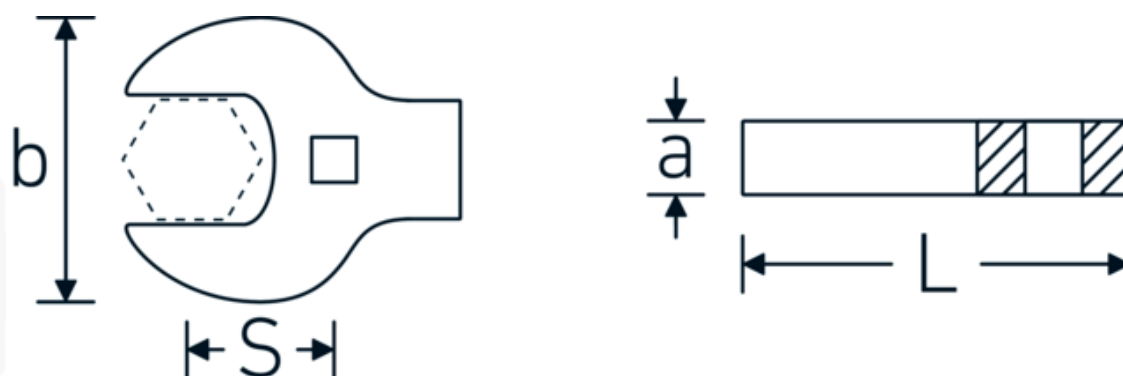

## Crowfoot-Schlüssel heavy-duty, zöllig

540a HD

Art.-Nr. 02501044

GTIN 4018754198108

Modell 540A HD SW 7/8

### Bezeichnung.

3/8 " Crowfoot-Schlüssel heavy-duty SW 7/8" L.52mm

### Eigenschaften.

- für besonders hohe Belastungen, z. B. Edelstahlverschraubungen
- vollständige Nutzung des Schlüsselmauls in Kombination mit Standardknarren oder Drehmomentschlüssel mit festem Vierkant
- verchromt

## Technische Attribute.

<b>a</b>	11 mm
<b>Antriebsvierkant innen (Zoll)</b>	3/8 "
<b>Breite mm (b)</b>	48 mm
<b>Länge mm (L)</b>	52 mm
<b>S</b>	31,3 mm
<b>Schlüsselweite [Zoll]</b>	7/8 "