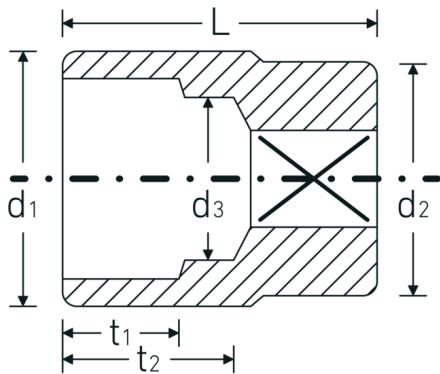

Steckschlüsseinsätze 3/4", metrisch

55

Art.-Nr. 05010027

GTIN 4018754008742

Modell 55 27

Bezeichnung.

3/4 " Steckschlüsseinsatz SW 27mm L.54mm

Eigenschaften.

- Sechskant mit AS-Drive-Profil
- 3/4" Innenvierkant-Antrieb
- HPQ® Hochleistungsstahl, verchromt
- DIN 3124 / ISO 2725-1 / ASME B 107.5 M

Vorteile.

Made in Germany - STAHLWILLE {190}
Steckschlüsseinsätze 3/4", metrisch 27 mm Länge 54 mm.

Technische Zeichnung.

Technische Attribute.

Abtriebsprofil	Sechskant AS-Drive
Antriebsvierkant innen (Zoll)	3/4 "
d1	38,5 mm
d2	38 mm
d3	24 mm
DIN	DIN 3124 / ISO 2725-1, ASME B 107.5 M
Länge mm (L)	54 mm
Schlüsselweite [mm]	27 mm
t1	20 mm
t2	26,8 mm

Logistikdaten.

Tiefe mm (IFS)	55
Breite mm (IFS)	39
Höhe mm (IFS)	39
WEEE/ElektroG	nicht ear-pflichtig
Länge (verpackt, mm)	210
Breite (verpackt, mm)	62
Höhe (verpackt, mm)	40
Volumen (verpackt, dm3)	0.5208 dm3
Art.-Nr.	05010027
Gewicht (brutto, kg)	1,375
Gewicht PAP (kg)	0,000
Gewicht PVC (kg)	0,009
GTIN	4018754008742
Ursprungsland AWR	GERMANY
Ursprungsregion	Nordrhein-Westfalen
Zolltarifnr.	82042000
Packnorm	5
Gewicht (g)	263 g