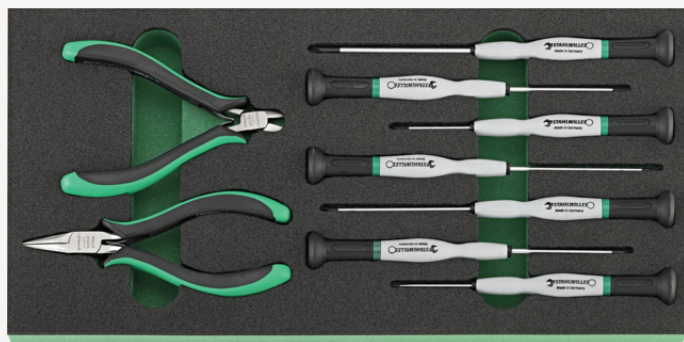

Plateau de rangement TCS

TCS 7 821/9

Réf. n° 96830270
GTIN 4018754335619
Modèle TCS 7 821/9

Désignation.

Assortiment d'outils TCS 7 821/9 9 pcs.

Caractéristiques.

Contenu, 9 pièces:

4 tournevis électroniques à fente No. 4751 : 0,3 x 1,5 ; 0,4 x 2 ; 0,4 x 2,5 ; 0,5 x 3 mm
3 tournevis électroniques cruciformes n° 4752 : PH00 ; PH0 ; PH1
1 pince à aiguilles n° 6540 : 125 mm
1 mini-pince coupante latérale électronique n° 6604

Avantages.

Avec le Tool Control System, les outils sont rangés dans des plateaux de sécurité en mousse résistante aux produits chimiques et comportant des découpes tridimensionnelles de grande précision

Technologies et caractéristiques de performance.

Tool Control System

Le système d'insert modulaire intelligent protège et organise les outils dans les caisses à outils, les chariots d'atelier et les établis d'atelier. Les inserts en mousse bicolore permettent de vérifier rapidement et facilement que les outils sont complets.

Attributs techniques.

Nombre d'outils	9 pcs.
Width mm (b)	175 mm
Hauteur mm (h)	45 mm

Données logistiques.

Profondeur mm (IFS)	365
Largeur	185
Hauteur mm (IFS)	80

Length mm (L)	350 mm	WEEE/ElektroG	nicht ear-pflichtig
Jeu de cloisons pour tiroirs	1/3	Longueur (emballé, mm)	365
		Largeur (emballé, mm)	185
		Height (packed, mm)	80
		Volume (packed, dm3)	5.402 dm3
		Réf. n°	96830270
		Poids (brut, kg)	0,418
		Poids PAP (kg)	0,138
		Poids PVC (kg)	0,000
		GTIN	4018754335619
		Pays d'origine AWR	GERMANY
		Région d'origine	Nordrhein-Westfalen
		Customs tariff no.	82060000
		Emballage	1
		Poids	418 g