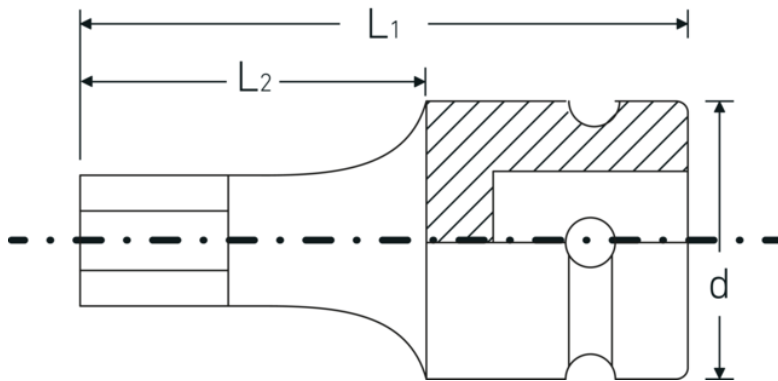

#### Optimierte Funktionalität.

Alle IMPACT-Steckschlüsseinsätze verfügen über eine durchgehende Querbohrung für den Verbindungsstift sowie eine tiefe Rille für den Sicherungs-Gummiring. Der Sicherungsstift wird bei der Anwendung nicht belastet.

#### Hohe Passgenauigkeit.

Die hohe Passgenauigkeit durch enge Toleranzen garantiert eine optimale, spielfreie Übertragung der Kräfte auf den Steckschlüsseinsatz.

## Technische Zeichnung.

## Technische Attribute.

Abtriebsprofil	Sechskant
Abtriebssechskant außen (mm)	10 mm
Antriebsvierkant innen (Zoll)	1/2 "
d	25 mm
L1	40 mm
L2	20 mm