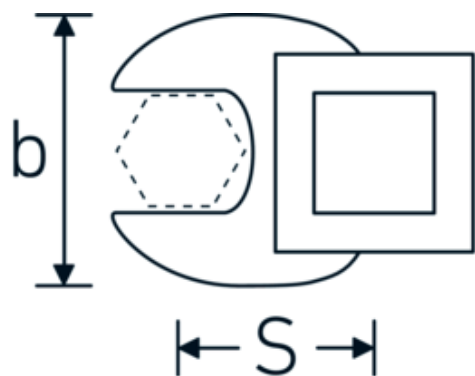

Dessin technique.

Attributs techniques.

a	8 mm
Carré d'entraînement intérieur (pouces)	3/8 "
Width mm (b)	45 mm
Length mm (L)	47 mm
S	27,6 mm

Données logistiques.

Profondeur mm (IFS)	70
Largeur	50
Hauteur mm (IFS)	19
WEEE/ElektroG	nicht ear-pflichtig
Longueur (emballé, mm)	70
Largeur (emballé, mm)	50