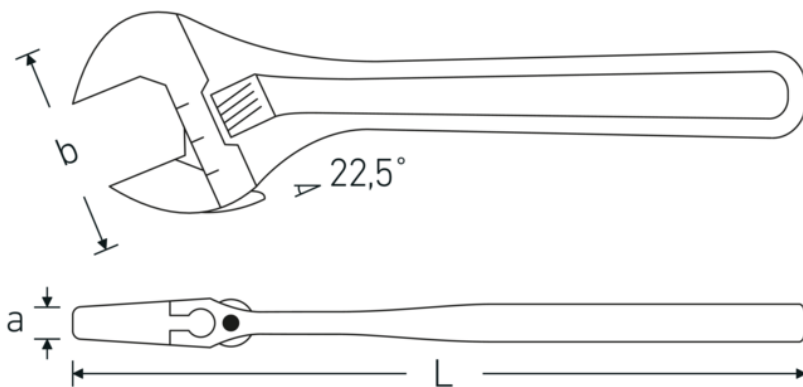

**Einmaulschlüssel verstellbar,  
metrisch**

**4025**

Art.-Nr. **40250112**  
GTIN **4018754299539**  
Modell **4025 12**

**Bezeichnung.** Einmaulschlüssel verstellbar max.SW 39mm L.311mm

- Eigenschaften.**
- rechtsgängig
  - Maulstellung 22,5°
  - Chrome Alloy Steel, verchromt
  - DIN 3117 / ISO 6787 Form B / ASME B107.100

**Technische Zeichnung.**

**Technische Attribute.**

a	19 mm
Breite mm (b)	84 mm
DIN	DIN 3117 / ISO 6787 Form B
Gr.	12
Länge mm (L)	311 mm

**Logistikdaten.**

Tiefe mm (IFS)	310
Breite mm (IFS)	82
Höhe mm (IFS)	19
WEEE/ElektroG	nicht ear-pflichtig
Länge (verpackt, mm)	320

<b>Legierung</b>	Chrom-Vanadium-Stahl	<b>Breite (verpackt, mm)</b>	115
<b>Oberfläche</b>	verchromt	<b>Höhe (verpackt, mm)</b>	55
<b>Schlüsselweite max.</b>	39 mm	<b>Volumen (verpackt, dm<sup>3</sup>)</b>	2.024 dm <sup>3</sup>
		<b>Art.-Nr.</b>	40250112
		<b>Gewicht (brutto, kg)</b>	3,600
		<b>Gewicht PAP (kg)</b>	0,000
		<b>Gewicht PVC (kg)</b>	0,016
		<b>GTIN</b>	4018754299539
		<b>Ursprungsland AWR</b>	SPAIN
		<b>Ursprungsregion</b>	Ausländischer Ursprung
		<b>Zolltarifnr.</b>	82041200
		<b>Packnorm</b>	5
		<b>Gewicht (g)</b>	805 g

## Varianten.

Art.-Nr.	Modell-Nr. (ERP)	Bezeichnung	GTIN
40250104	4025 4	Einmaulschlüssel verstellbar max.SW 13mm L.115mm	4018754299492
40250106	4025 6	Einmaulschlüssel verstellbar max.SW 24mm L.161mm	4018754299508
40250108	4025 8	Einmaulschlüssel verstellbar max.SW 30mm L.207mm	4018754299515
40250110	4025 10	Einmaulschlüssel verstellbar max.SW 34mm L.259mm	4018754299522
40250112	4025 12	Einmaulschlüssel verstellbar max.SW 39mm L.311mm	4018754299539
40250115	4025 15	Einmaulschlüssel verstellbar max.SW 44mm L.386mm	4018754299546
40250118	4025 18	Einmaulschlüssel verstellbar max.SW 53mm L.462mm	4018754299553