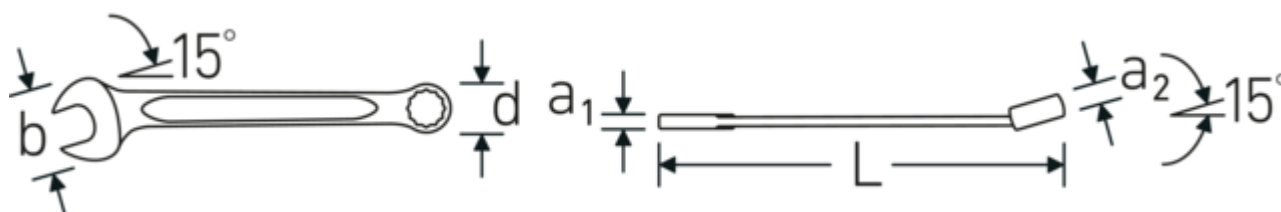

Offset Shaft Design

Nos clés sont spécialement conçues avec des renforts supplémentaires dans les zones de charge où la force est la plus importante, à savoir à la jonction entre la mâchoire et la tige, afin d'éviter les déformations.

Anti-Slip-Drive

Le profil spécial AS-Drive permet de transmettre des forces élevées aux méplats des vis sans les endommager. Cela permet également d'éviter d'arracher la tête de vis.

Bagues à paroi mince

Le diamètre mince de nos bagues facilite le travail dans les espaces confinés. Les côtés de la bague sont plus hauts que les écrous standard, ce qui évite les blocages.

Dessin technique.

Attributs techniques.