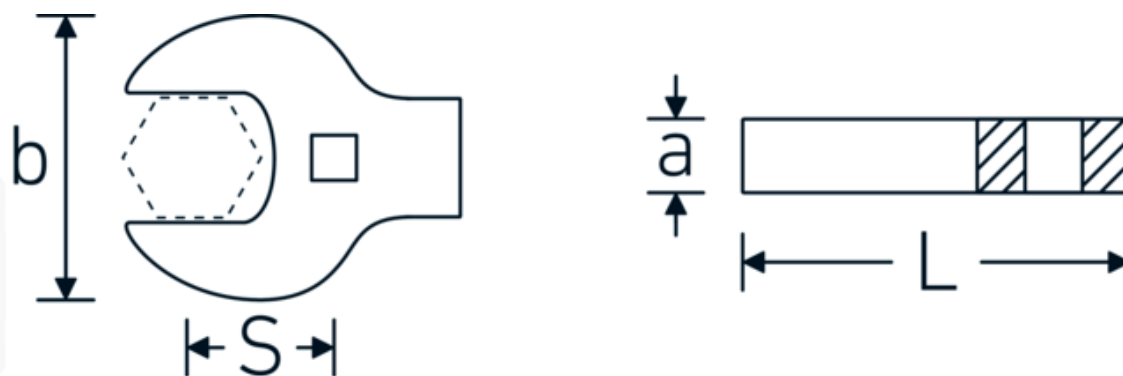

## Crowfoot-Schlüssel heavy-duty, zöllig

540a HD

Art.-Nr. 02501058  
GTIN 4018754285754  
Modell 540A HD SW 1.5/16

### Bezeichnung.

3/8 " Crowfoot-Schlüssel heavy-duty SW 1 5/16" L.63mm

### Eigenschaften.

- für besonders hohe Belastungen, z. B. Edelstahlverschraubungen
- vollständige Nutzung des Schlüsselmauls in Kombination mit Standardknarren oder Drehmomentschlüssel mit festem Vierkant
- verchromt

## Technische Attribute.

<b>a</b>	11 mm
<b>Antriebsvierkant innen (Zoll)</b>	3/8 "
<b>Breite mm (b)</b>	56 mm
<b>Länge mm (L)</b>	63 mm
<b>S</b>	27,9 mm
<b>Schlüsselweite [Zoll]</b>	1 5/16 "