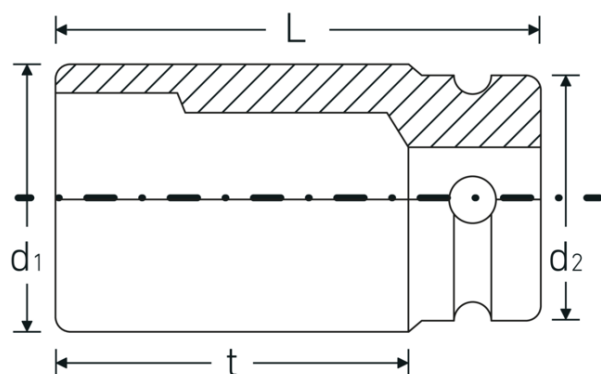

Fonctionnalité optimisée.

Toutes les douilles IMPACT possèdent un trou de part en part pour la tige de liaison ainsi qu'une gorge profonde pour la bague de sécurité en caoutchouc. La tige de sûreté n'est pas sous contrainte durant l'application.

Grande précision d'ajustement.

La grande précision d'ajustement due à des tolérances extrêmement étroites garantit une transmission sans jeu de la force de la visseuse à choc sur la douille et une xation nettement meilleure.

Dessin technique.

Attributs techniques.

Empreinte	6 pans
Carré d'entraînement intérieur (pouces)	3/4 "
d1	43,5 mm
d2	44 mm
DIN	DIN 3129 / ISO 1711-2
Length mm (L)	51 mm
Ouverture [mm]	27 mm
t	24,5 mm

Données logistiques.

Profondeur mm (IFS)	51
Largeur	45
Hauteur mm (IFS)	45
WEEE/ElektroG	nicht ear-pflichtig
Longueur (emballé, mm)	226
Largeur (emballé, mm)	46
Height (packed, mm)	52
Volume (packed, dm3)	0.540592 dm3
Réf. n°	25010027
Poids (brut, kg)	1,935
Poids PAP (kg)	0,000
Poids PVC (kg)	0,010
GTIN	4018754015696
Pays d'origine AWR	GERMANY
Région d'origine	Nordrhein-Westfalen
Customs tariff no.	82042000
Emballage	5
Poids	387 g