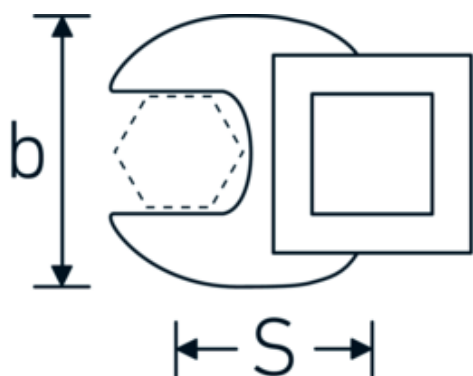

Crowfoot-Schlüssel, zöllig

540a

Art.-Nr. 02500067
GTIN 4018754173631
Modell 540 A 1 11/16

Bezeichnung. 3/8 " Crowfoot-Schlüssel SW 1 11/16" L.63mm

Eigenschaften. • Chrome Alloy Steel, verchromt

Technische Zeichnung.

Technische Attribute.

a	8 mm
Antriebsvierkant innen (Zoll)	3/8 "
Breite mm (b)	70 mm
Länge mm (L)	63 mm
S	37,7 mm
Schlüsselweite [Zoll]	1 11/16 "

Logistikdaten.

Tiefe mm (IFS)	50
Breite mm (IFS)	20
Höhe mm (IFS)	50
WEEE/ElektroG	nicht ear-pflichtig
Länge (verpackt, mm)	50
Breite (verpackt, mm)	20
Höhe (verpackt, mm)	50