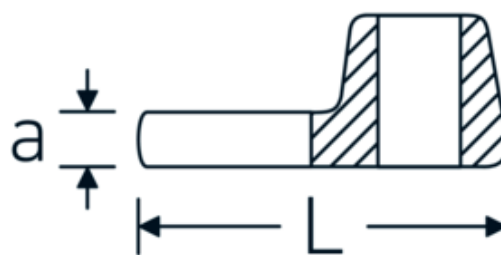

Crowfoot-Schlüssel, zöllig

540a

Art.-Nr. 02500067
GTIN 4018754173631
Modell 540 A 1 11/16

Bezeichnung. 3/8 " Crowfoot-Schlüssel SW 1 11/16" L.63mm

Eigenschaften. • Chrome Alloy Steel, verchromt

Technische Zeichnung.

Technische Attribute.

a	8 mm
Antriebsvierkant innen (Zoll)	3/8 "
Breite mm (b)	70 mm
Länge mm (L)	63 mm
S	37,7 mm
Schlüsselweite [Zoll]	1 11/16 "

Logistikdaten.

Tiefe mm (IFS)	50
Breite mm (IFS)	20
Höhe mm (IFS)	50
WEEE/ElektroG	nicht ear-pflichtig
Länge (verpackt, mm)	50
Breite (verpackt, mm)	20
Höhe (verpackt, mm)	50