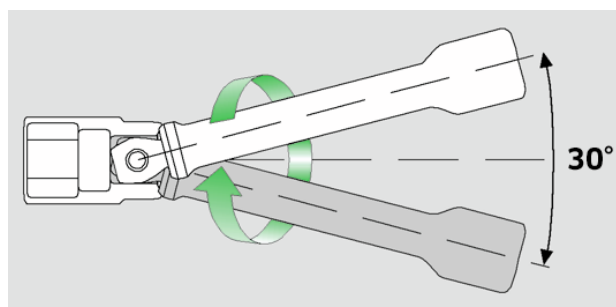

## Rallonges de clés à douilles Wobble-Drive 3/8

427W

Réf. n° 12010008  
GTIN 4018754091126  
Modèle 427W/5

**Désignation.** 3/8 " für Automatiktexthe und BMEcat Rallonge de clé à douille Wobble-Drive L.125mm

**Caractéristiques.**

- angle de pivotement jusqu'à 15° de chaque côté
- capacité maximum 80 N·m

## Avantages.

Angles de pivotement jusqu'à 15° de chaque côté

## Attributs techniques.

Carré de sortie extérieur (pouces)	3/8
Carré d'entraînement intérieur (pouces)	3/8 "
d	17 mm
Dim.	5
Length mm (L)	125 mm