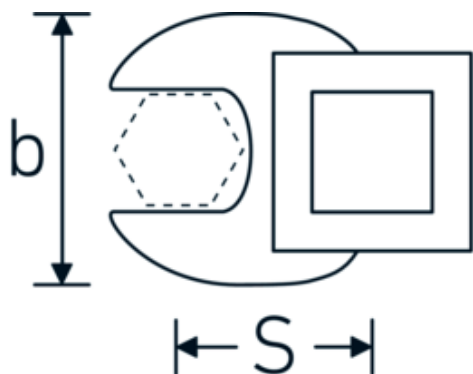

Crowfoot-Schlüssel, metrisch

540

Art.-Nr. **02200027**
GTIN **4018754149179**
Modell **540 27**

Bezeichnung. 3/8 " Crowfoot-Schlüssel SW 27mm L.47mm

Eigenschaften. • Chrome Alloy Steel, verchromt

Technische Zeichnung.

Technische Attribute.

a	8 mm
Antriebsvierkant innen (Zoll)	3/8 "
Breite mm (b)	45 mm
Länge mm (L)	47 mm
S	27,6 mm
Schlüsselweite [mm]	27 mm

Logistikdaten.

Tiefe mm (IFS)	60
Breite mm (IFS)	50
Höhe mm (IFS)	18
WEEE/ElektroG	nicht ear-pflichtig
Länge (verpackt, mm)	60
Breite (verpackt, mm)	50
Höhe (verpackt, mm)	18