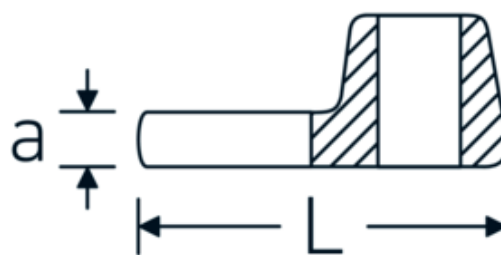

Crowfoot-Schlüssel, metrisch

540

Art.-Nr. **02200027**
GTIN **4018754149179**
Modell **540 27**

Bezeichnung. 3/8 " Crowfoot-Schlüssel SW 27mm L.47mm

Eigenschaften. • Chrome Alloy Steel, verchromt

Technische Zeichnung.

Technische Attribute.

a	8 mm
Antriebsvierkant innen (Zoll)	3/8 "
Breite mm (b)	45 mm
Länge mm (L)	47 mm
S	27,6 mm
Schlüsselweite [mm]	27 mm

Logistikdaten.

Tiefe mm (IFS)	60
Breite mm (IFS)	50
Höhe mm (IFS)	18
WEEE/ElektroG	nicht ear-pflichtig
Länge (verpackt, mm)	60
Breite (verpackt, mm)	50
Höhe (verpackt, mm)	18