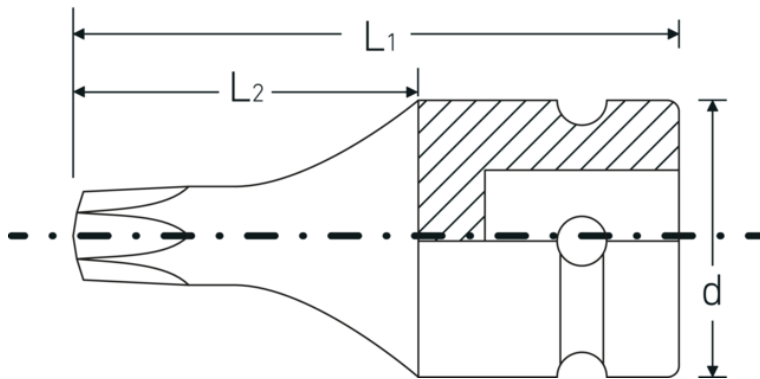

IMPACT-TORX® Schraubendrehereinsätze 1/2"

2307TX

Art.-Nr. 23070050
GTIN 4018754015245
Modell 2307TX IMP T 50

Bezeichnung. IMPACT-Schraubendrehereinsatz 1/2 " T50 L.40mm

Eigenschaften.

- für Innen-TORX® Schrauben
- 1/2" Innenvierkant-Antrieb
- Chrome Alloy Steel, phosphatiert

Produkt-Highlights.

Optimierte Funktionalität.

Alle IMPACT-Steckschlüsseleinsätze verfügen über eine durchgehende Querbohrung für den Verbindungsstift sowie eine tiefe Rille für den Sicherungs-Gummiring. Der Sicherungsstift wird bei der Anwendung nicht belastet.

Hohe Passgenauigkeit.

Die hohe Passgenauigkeit durch enge Toleranzen garantiert eine optimale, spielfreie Übertragung der Kräfte auf den Steckschlüsseleinsatz.

Technische Zeichnung.

Technische Attribute.

Abtriebsprofil	TORX®
Abtriebsprofil TORX® (mm)	8,8 mm
Antriebsvierkant innen (Zoll)	1/2 "
d	25 mm
Größe Abtriebsprofil	T50
L1	40 mm
L2	22 mm

Logistikdaten.

Tiefe mm (IFS)	40
Breite mm (IFS)	25
Höhe mm (IFS)	25
WEEE/ElektroG	nicht ear-pflichtig
Länge (verpackt, mm)	105
Breite (verpackt, mm)	45
Höhe (verpackt, mm)	26
Volumen (verpackt, dm3)	0.12285 dm3
Art.-Nr.	23070050
Gewicht (brutto, kg)	0,291
Gewicht PAP (kg)	0,000
Gewicht PVC (kg)	0,005
GTIN	4018754015245
Ursprungsland AWR	GERMANY
Ursprungsregion	Nordrhein-Westfalen
Zolltarifnr.	82042000
Packnorm	5
Gewicht (g)	57 g