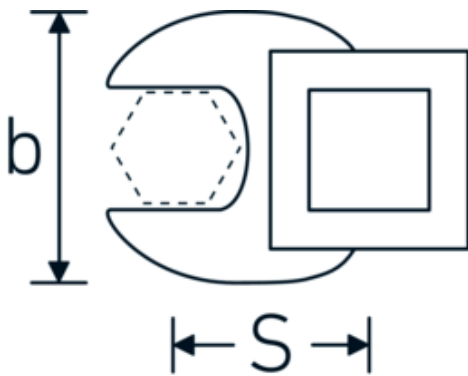

Crowfoot-Schlüssel, zöllig

540a

Art.-Nr. 02500070
GTIN 4018754004829
Modell 540 A 1 7/8

Bezeichnung. 3/8 " Crowfoot-Schlüssel SW 1 7/8" L.72mm

Eigenschaften. • Chrome Alloy Steel, verchromt

Technische Zeichnung.

Technische Attribute.

a	8 mm
Antriebsvierkant innen (Zoll)	3/8 "
Breite mm (b)	82 mm
Länge mm (L)	72 mm
S	42 mm
Schlüsselweite [Zoll]	1 7/8 "

Logistikdaten.

Tiefe mm (IFS)	72
Breite mm (IFS)	82
Höhe mm (IFS)	18
WEEE/ElektroG	nicht ear-pflichtig
Länge (verpackt, mm)	72
Breite (verpackt, mm)	82
Höhe (verpackt, mm)	18