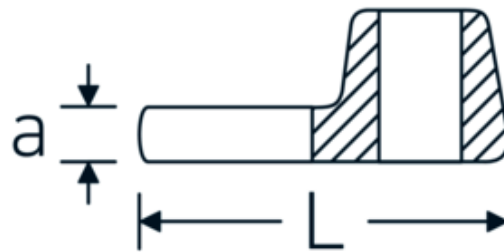

Crowfoot-Schlüssel, zöllig

540a

Art.-Nr. 02500070
GTIN 4018754004829
Modell 540 A 1 7/8

Bezeichnung. 3/8 " Crowfoot-Schlüssel SW 1 7/8" L.72mm

Eigenschaften. • Chrome Alloy Steel, verchromt

Technische Zeichnung.

Technische Attribute.

a	8 mm
Antriebsvierkant innen (Zoll)	3/8 "
Breite mm (b)	82 mm
Länge mm (L)	72 mm
S	42 mm
Schlüsselweite [Zoll]	1 7/8 "

Logistikdaten.

Tiefe mm (IFS)	72
Breite mm (IFS)	82
Höhe mm (IFS)	18
WEEE/ElektroG	nicht ear-pflichtig
Länge (verpackt, mm)	72
Breite (verpackt, mm)	82
Höhe (verpackt, mm)	18