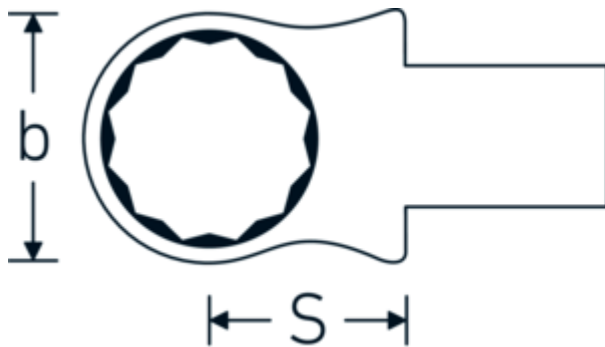

Ring-Einsteckwerkzeug

732/10

Art.-Nr. **58221014**
GTIN **4018754034116**
Modell **732/10 14**

Bezeichnung.

Ring-Einsteckwerkzeug SW 14mm Wkz.Aufn.9 x 12

Eigenschaften.

- Doppelsechskant mit AS-Drive-Profil
- für Drehmomentschlüssel mit Vierkantaufnahme
- Verchromung über Nickel, dauerhaft und abplatzsicher
- im Gesenk geschmiedet, gehärtet und im Ölbad abgekühlt
- stark belastbar, außergewöhnlich langlebig

Technische Zeichnung.

Technische Attribute.

Breite mm (b)	22,5 mm
Größe Wkz.-Aufnahme [Innenvierkant]	9 x 12 mm
Höhe mm (h)	11 mm
S	17,5 mm

Logistikdaten.

Tiefe mm (IFS)	45
Breite mm (IFS)	23
Höhe mm (IFS)	15
WEEE/ElektroG	nicht ear-pflichtig
Länge (verpackt, mm)	51

Schlüsselweite [mm]	14 mm	Breite (verpackt, mm)	26
		Höhe (verpackt, mm)	16
		Volumen (verpackt, dm³)	0.021216 dm ³
		Art.-Nr.	58221014
		Gewicht (brutto, kg)	0,055
		Gewicht PAP (kg)	0,000
		Gewicht PVC (kg)	0,002
		GTIN	4018754034116
		Ursprungsland AWR	GERMANY
		Ursprungsregion	Nordrhein-Westfalen
		Zolltarifnr.	82041100
		Packnorm	1
		Gewicht (g)	52 g