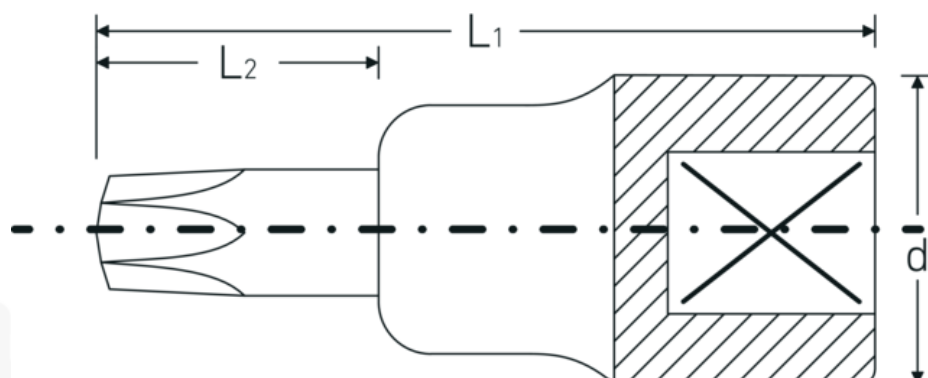

Douilles de tournevis TORX® 1/2

54TX

Réf. n° **03100027**
 GTIN **4018754006663**
 Modèle **54 TX T 27**

Désignation. 1/2 " Douille pour tournevis L.55mm

Caractéristiques.

- pour vis TORX®
- Chrome-Alloy-Steel, chromées

Avantages.

pour vis TORX® mâles

Dessin technique.

Attributs techniques.

Empreinte TORX®

Données logistiques.

Profondeur mm (IFS) 57
 Largeur 23

Carré d'entraînement intérieur (pouces)	1/2 "	Hauteur mm (IFS)	23
d	22,7 mm	WEEE/ElektroG	nicht ear-pflichtig
Taille Profil de sortie	T27	Longueur (emballé, mm)	100
L1	55 mm	Largeur (emballé, mm)	80
L2	17 mm	Height (packed, mm)	23
		Volume (packed, dm3)	0.184 dm3
		Réf. n°	03100027
		Poids (brut, kg)	0,364
		Poids PAP (kg)	0,000
		Poids PVC (kg)	0,003
		GTIN	4018754006663
		Pays d'origine AWR	GERMANY
		Région d'origine	Nordrhein-Westfalen
		Customs tariff no.	82042000
		Emballage	5
		Poids	72 g

Variantes.

Réf. n°	Model no. (ERP)	Désignation de l'article (Autom.)	GTIN
03100020	54 TX T 20	1/2 " Douille pour tournevis L.55mm	4018754006649
03100025	54 TX T 25	1/2 " Douille pour tournevis L.55mm	4018754006656
03100027	54 TX T 27	1/2 " Douille pour tournevis L.55mm	4018754006663
03100030	54 TX T 30	1/2 " Douille pour tournevis L.55mm	4018754006670
03100040	54 TX T 40	1/2 " Douille pour tournevis L.55mm	4018754006687
03100045	54 TX T 45	1/2 " Douille pour tournevis L.55mm	4018754006694
03100050	54 TX T 50	1/2 " Douille pour tournevis L.55mm	4018754006700
03100055	54 TX T 55	1/2 " Douille pour tournevis L.58mm	4018754006717
03100060	54 TX T 60	1/2 " Douille pour tournevis L.58mm	4018754006724
03100070	54 TX T 70	1/2 " Douille pour tournevis L.60mm	4018754132362