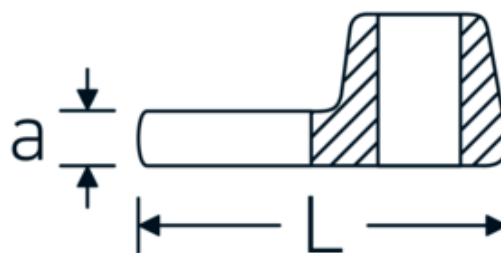

Dessin technique.

Attributs techniques.

a	8 mm
Carré d'entraînement intérieur (pouces)	3/8 "
Width mm (b)	88 mm
Length mm (L)	75 mm
S	44,8 mm

Données logistiques.

Profondeur mm (IFS)	75
Largeur	87
Hauteur mm (IFS)	18
WEEE/ElektroG	nicht ear-pflichtig
Longueur (emballé, mm)	75
Largeur (emballé, mm)	87