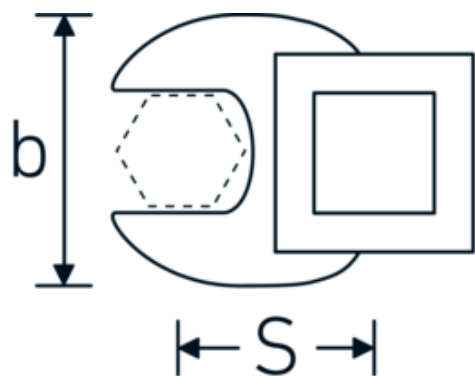

Dessin technique.

Attributs techniques.

a	8 mm
Carré d'entraînement intérieur (pouces)	3/8 "
Width mm (b)	88 mm
Length mm (L)	75 mm
S	44,8 mm

Données logistiques.

Profondeur mm (IFS)	75
Largeur	87
Hauteur mm (IFS)	18
WEEE/ElektroG	nicht ear-pflichtig
Longueur (emballé, mm)	75
Largeur (emballé, mm)	87