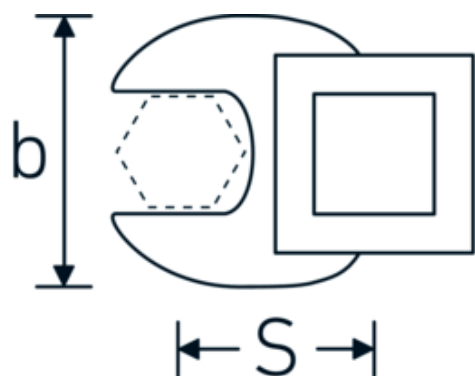

Crowfoot-Schlüssel, zöllig

540a

Art.-Nr. 02500048
GTIN 4018754004706
Modell 540 A 1

Bezeichnung. 3/8 " Crowfoot-Schlüssel SW 1" L.47mm

Eigenschaften. • Chrome Alloy Steel, verchromt

Technische Zeichnung.

Technische Attribute.

a	8 mm
Antriebsvierkant innen (Zoll)	3/8 "
Breite mm (b)	45 mm
Länge mm (L)	47 mm
S	26,7 mm
Schlüsselweite [Zoll]	1 "

Logistikdaten.

Tiefe mm (IFS)	48
Breite mm (IFS)	44
Höhe mm (IFS)	18
WEEE/ElektroG	nicht ear-pflichtig
Länge (verpackt, mm)	49
Breite (verpackt, mm)	45
Höhe (verpackt, mm)	18